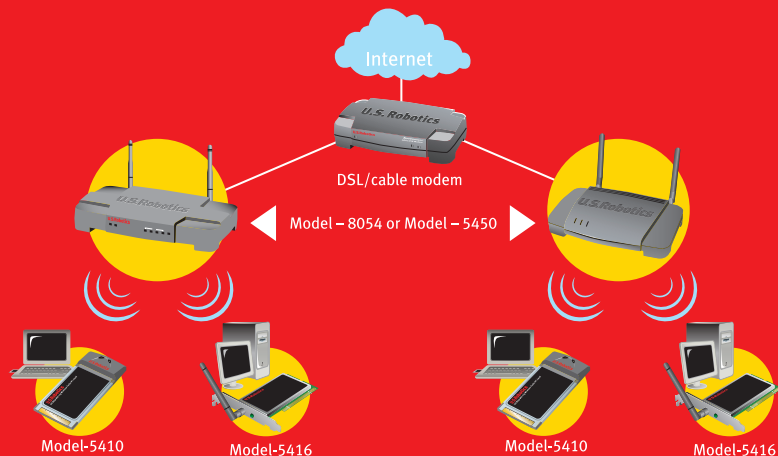

Az igazi vezeték nélküli megoldás

A U.S. Robotics **802.11g Wireless Turbo** hálózatkezelési termékek teljes megoldást nyújtanak. Egyszerűen telepíthető készülékeink minden bizonnyal kielégítik sajátos hálózatépítési igényeit.

Szabványok és jellemzők

Biztonsági tulajdonságok

- 64/128/256 bites, vezetékessel egyenértékű titkosítás (WEP), adatvédelmi kódolás
- SSID adás tiltás
- 802.1x hálózat hitelesítési támogatás
- Wi-Fi védetségű hozzáférés (WPA)*

Moduláció típusok

- BPSK, QPSK, CCK, PBCC és OFDM

Rádió

- Megfelel az IEEE 802.11g 54 Mbps vezeték nélküli szabványnak

Rádiófrekvenciás (RF) kimenő teljesítmény

- +16 – 18 dBm

Frekvenciasáv

- 2400 ~ 2472 MHz Európában

Üzemi csatornák

- 13 csatorna Európában

Rádiótechnológia

- Közvetlen sorrendű osztott spektrum (DSSS)

Adatátviteli sebességek

- 1, 2, 5.5, 6, 11, 12, 22, 24, 36, 48, 54 Mbps automatikus visszaeséssel (fallback)*

Minimális rendszerkövetelmények

- PC, Pentium vagy egyenértékű, 100 MHz-es vagy gyorsabb processzorral
- 64 MB RAM (vagy nagyobb, amint az operációs rendszer ajánlja)
- 500K szabad merevlemez-terület a segédprogramok és illesztőprogramok telepítéséhez
- Szabad PC Card CardBus Type II kártyahely
- Windows 98SE/Me/2000/XP operációs rendszer
- CD-ROM meghajtó

Általános vezeték nélküli hálózati követelmények

- Internet-hozzáférés webmegosztáshoz – aktív internet-kapcsolat és internetszolgáltatói (ISP) előfizetés†
- 100 Mbps vezeték nélküli hálózat kiépítéshez – számítógép 100 Mbps 802.11g vezeték nélküli adapterrel / hozzáférési ponttal / útválasztóval

Szabályozó rendelkezések / Hatósági jóváhagyások

- FCC jóváhagyás (Part 15 Class B)
- IC jóváhagyás (RSS-210)
- UL/CUL listázva
- CE0

Hőmérsékleti és páraadatok

- Hőmérséklettartomány
  - Üzemi: 32° – + 131° F (0° – +55° C) (kivéve az RF kimenő teljesítményt és az érzékenységet)
  - Tárolás: -4° – + 158° F (-20° – +70° C)
- Páratartalom
  - Tárolás: 5% – 95% lecsapódásmentes

A csomag tartalma

- U.S. Robotics Wireless Turbo PC Card
- Gyorstelepítési útmutató
- Telepítő CD-ROM

A csomag méretei / súlya

- Méretek
  - Hosszúság 25,07 cm
  - Szélesség 5,23 cm
  - Magasság 16,03 cm
- Súly
  - 0,27 kg

Termék méretei / súlya

- Méretek
  - Hosszúság 11,4 cm
  - Szélesség: 5,32 cm
  - Magasság 0,5 cm
- Súly
  - 0,09 kg

Garancia

- Kétéves korlátozott gyártói garancia a vásárlás napjától
- További részletek a következő címen találhatóak: www.usr.com

Modellszám

- USR805410 - Wireless Turbo PC Card