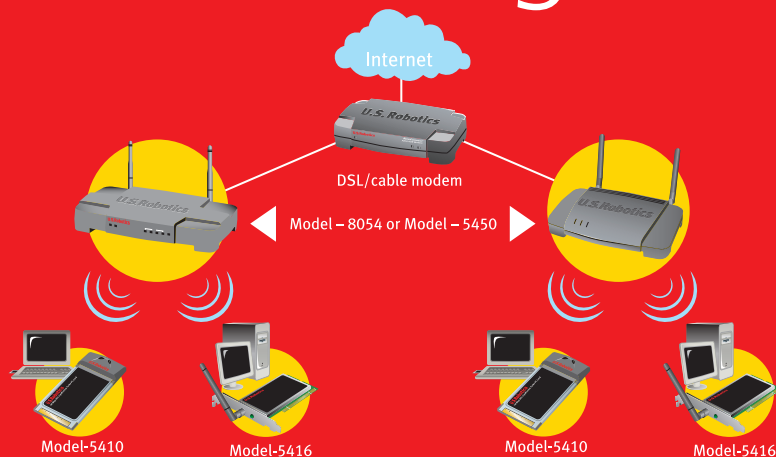

Fullständig nätverkslösning

U.S. Robotics 802.11g Wireless Turbo-nätverksprodukter erbjuder en helhetslösning. Den består av en serie lättinstallerade produkter som tillgodoser dina speciella nätverksbehov.