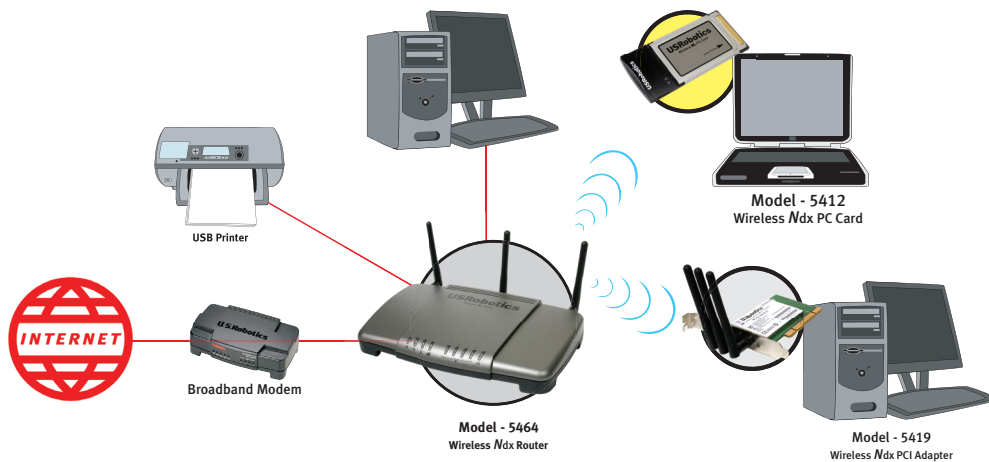

USR5412 E USR805412

WIRELESS Ndx PC CARD

RETI WIRELESS

USRobotics **Wireless Ndx PC Card** offre incredibili prestazioni e connettività wireless sicura per computer portatili. Grazie all'esclusiva tecnologia **Ndx**, consente di inviare dati wireless in rete con una velocità massima di 270 Mbps* e offre un raggio d'azione fino a 5 volte superiore alle reti wireless standard 802.11g. Il massimo della sicurezza è a portata di clic con SecureEZSetup™ e l'installazione è semplicissima grazie alla procedura guidata SureStart™. **Ndx PC Card** garantisce connessioni wireless incredibilmente rapide e sicure per computer portatili.

Suite completa di funzioni per la sicurezza informatica

- Accesso protetto Wi-Fi 2 (WPA2)/802.11i
- Accesso protetto Wi-Fi (WPA)
- Autenticazione 802.1x
- Crittografia WEP a 64/128 bit

Basso consumo energetico

- Progettato per garantire un basso consumo energetico, per una durata maggiore della batteria del laptop

Facile da installare

- Con un'unica semplice operazione, l'installazione guidata SureStart consente di installare facilmente la PC Card e convalidare la connessione
- SecureEZSetup consente di installare la sicurezza wireless con un solo clic

Massima compatibilità

- Compatibile con gli standard 802.11b, 802.11g, MAXg e altre tecnologie wireless ad alta velocità

**Secure
Easy
Setup™**

WIRELESS **802.11 Ndx** PC CARD

USR5412 E USR805412 SPECIFICHE E STANDARD