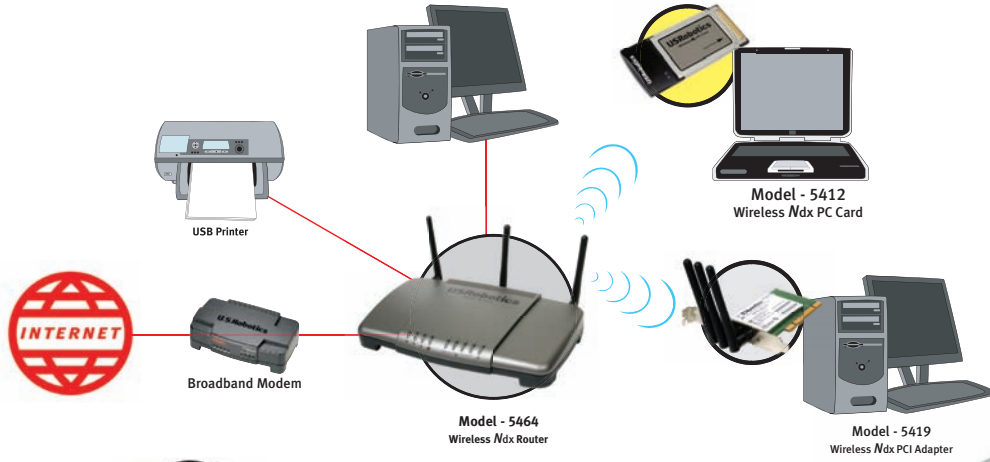

### *Kolay Kurulum*

- SureStart Kurulum Sihirbazı, tek bir işlem ile PC Kartınızı kolayca kurabilmenizi sağlar ve bağlantınızı kontrol eder
- SecureEZSetup ile tek bir düğmeye basarak kablosuz güvenlik

### *Mükemmel Uyumluluk*

- Standart 802.11b, 802.11g, MAXg ve diğer hızlandırılmış kablosuz teknolojileriyle uyumludur

**Secure  
Easy  
Setup™**