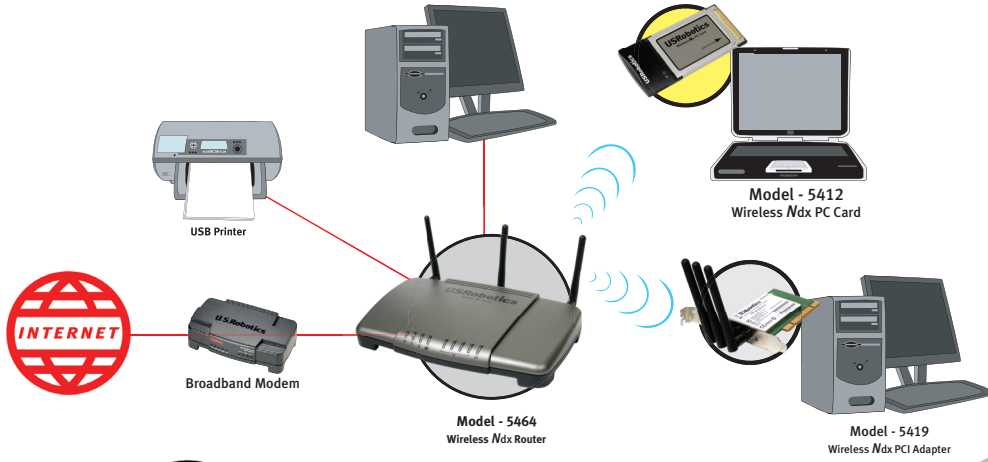

Tam Kapsamlı Güvenlik Önlemleri

- Wi-Fi Korunmalı Erişim 2 (WPA2)/802.11i
- Wi-Fi Korunmalı Erişim (WPA)
- 802.1x Kimlik Denetimi
- 64/128 bit WEP şifreleme

Güç Verimliliği

- Dizüstü bilgisayar pilinizin ömrünü uzatmak için düşük güç tüketimi sağlayacak şekilde tasarlanmıştır

Kolay Kurulum

- SureStart Kurulum Sihirbazı, tek bir işlem ile PC Kartınızı kolayca kurabilmenizi sağlar ve bağlantınızı kontrol eder
- SecureEZSetup ile tek bir düğmeye basarak kablosuz güvenlik

Mükemmel Uyumluluk

- Standart 802.11b, 802.11g, MAXg ve diğer hızlandırılmış kablosuz teknolojileriyle uyumludur

Secure
Easy
Setup™

WIRELESS **N_{dx}** PC CARD

USR5412 ve USR805412 TEKNİK ÖZELLİKLER VE STANDARTLAR

Genel

- Ndx Teknolojisi ile 270 Mbps'ye kadar performans
- 802.11b/802.11g/MAXg uyumlu
- 802.11n Draft 1.0 uyumlu
- WMM Servis Kalitesi (Quality of Service - QoS) desteği