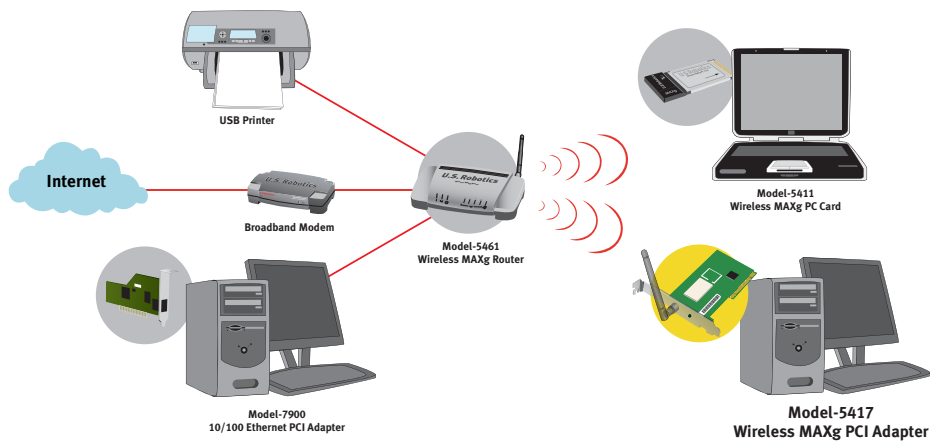

USR5417

WIRELESS MAXg PCI ADAPTER

KABLOSUZ AĞ

U.S. Robotics Wireless **MAXg** PCI Adapter , masaüstü bilgisayarlar için yüksek performanslı ve güvenilir kablosuz bağlantı olanağı sağlar Benzersiz **MAXg**™ Teknolojisine sahip olan PCI adaptör standart 802.11g'ye göre %50 daha fazla kapsama alanı sağlar - 125 Mbp MAXimum performans sağlarken ev ya da küçük işyeri aığınız için güvenilir bağlantı sağlar.

U.S. Robotics®

Ev veya küçük işyeri ağı için kablosuz bağlantı

MAXg Teknolojisi

- MAXimum Kapsama - standart 802.11g'ye göre %50 daha fazla
- MAXimum Hız - 125 Mbps performansı
- MAXimum Güvenlik - sektörün en yüksek güvenliği, aığınız bilgisayar korsanlarına ve Internet üzerinden gelen yetkisiz erişimlere ve kablosuz ağ karışmalarına karşı korur

Tam Kapsamlı Güvenlik Önlemleri

- Wi-Fi Korunmalı Erişim (WPA) ve WPA2/802.11i
- 802.1x Kimlik Denetimi
- 64/128-bit WEP şifreleme

MAXimum basitlik

SureStart kurulum sihirbazı, tek bir işlemle PCI Adaptörün ve eğer varsa U.S. Robotics MAXg Router'ın kurulumu yapmanıza yardımcı olur, kablosuz bağlantınızı test edip onaylar ve güvenlik ayarlarınızı çok kolay bir biçimde yapar

Mükemmel Uyumluluk

Standart 802.11b, 802.11g ve hızlandırılmış kablosuz teknolojileri ile tam uyumluluk

WIRELESS MAXg PCI ADAPTER

USR5417

TEKNİK ÖZELLİKLER VE STANDARTLAR

GENEL

- MAXg teknolojisi 125 Mbps hıza kadar performans
- SureStart kurulum sihirbazı
- Evrensel Tak ve Kullan (UPnP) desteği