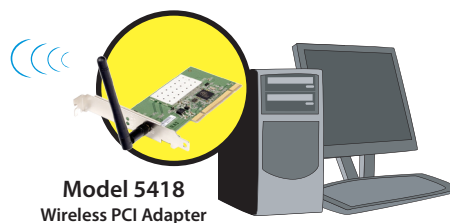

USR805418 Wireless PCI Adapter

Műszaki jellemzők és szabványok

Általános jellemzők

- Megfelel az IEEE 802.11g 54 Mbps és 802.11b 11 Mbps vezeték nélküli szabványnak
- Üzemi csatornák: 13 (Európa – ETSI)
- 32 bit PCI 2.2

Biztonság

- WPA2 (WiFi védetségű hozzáférés 2)
- 64 / 128-bit WEP (Vezetékessel egyenértékű titkosítás)
- WiFi védett hozzáférés (WPA)-PSK
- TKIP

Fizikai jellemzők

- Levehető, fordított polaritású SMA csatlakozóval felszerelt 2 dBi antenna
- Vizuális diagnosztikai LED

Termék méretei

- 13,3 x 12,1 x 2,2 cm
- 0,09 kg

A csomag mérete / tömege

- 17,68 x 13,79 x 3,96 cm
- 0,27 kg

Környezeti feltételek

- Üzemi/üzemen kívüli hőmérséklet: 0~50 °C/-20~70 °C
- Üzemi/üzemen kívüli páratartalom: 20%~80%/5%~95% (nem kondenzált)

Szabályozások

- CE jóváhagyás

Nyelvi támogatás

- **Kiskereskedelmi doboz:** angol, francia, német, spanyol, olasz, holland, török nyelven
- **Telepítési útmutató:** angol, francia, német, spanyol, olasz, holland, török nyelven
- **Felhasználói kézikönyv CD-ROM-on:** angol, francia, német, spanyol, olasz, holland, portugál, arab, cseh, lengyel, orosz, magyar, török és svéd nyelven

A csomag tartalma

- Wireless PCI Adapter
- 2 dBi-os, fordított polaritású SMA antenna
- Gyorstelepítési útmutató
- CD-ROM, felhasználói kézikönyvvel

Minimális rendszerkövetelmények

- Szabad PCI 2.2 kártyahely
- Windows 98SE/Me/2000/XP (Service Pack 1 és 2)
- HTML 4.01-kompatibilis böngésző

Garancia

- Kétéves korlátozott gyártói garancia a vásárlás napjától