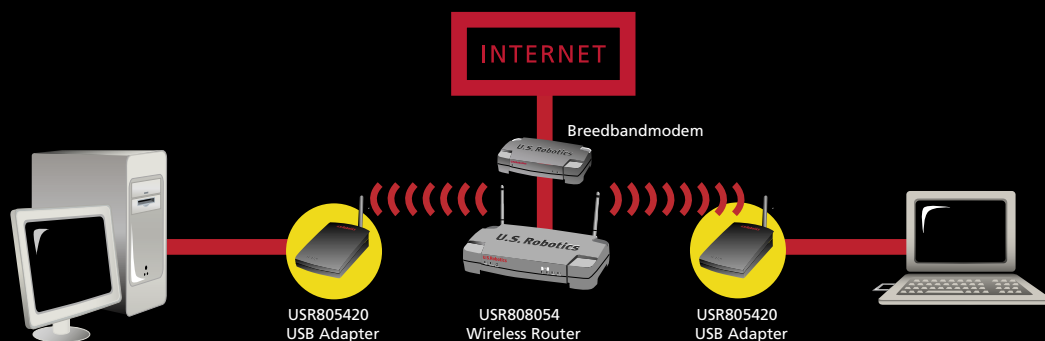

Model USR805420

Wireless USB Adapter

Specificaties en standaarden

- Voldoet aan de draadloze IEEE 802.11 54 Mbps en 802.11b 11 Mbps-standaarden
- Voldoet aan USB 2.0 en 1.1
- 54g+-technologie voor een prestatieverbetering* van 25%
- Operationele kanalen: 11 (VS, Canada), 13 (Europa - ETSI)
- Stroomverbruik USB – 500mA
- MBTF 633.854 uur
- Upgrades voor firmware

Configuratiemethodes

- Op clients gebaseerde configuratiesoftware voor eenvoudige configuratie voor de technisch minder onderlegde eindgebruiker
- De Profile Manager verbindt automatisch met draadloze netwerken waar regelmatig gebruik van wordt gemaakt.

Beveiligingsfuncties

- 64/128-bit gegevenscodering ten behoeve van Wired Equivalent Privacy (WEP)
- Voldoet aan Wi-Fi Protected Access (WPA)
- Ondersteuning van 802.1x (Windows XP en Windows 2000 alleen met Service Pack 4)
- Ondersteuning van draadloze VPN pass-through
- AES-encryptie (toekomstige firmware-upgrade)

Typen gegevensmodulatie

- BPSK, QPSK, CCK, OFDM

Radio

- Voldoet aan de IEEE 802.11g 54 Mbps wireless-standaard
- Type emissie
  - Direct Sequence Spread Spectrum (DSSS)
- RF-frequentie
  - 2400MHz – 2483,5MHz – Noord-Amerika en Europa (ETSI)
  - Frequentiestabiliteit binnen +/- 25 ppm
- Operationele kanalen
  - 11 kanalen (VS, Canada)
  - 13 kanalen (Europa – ETSI)
- RF-uitvoer vermogen+ 16 tot 18 dBm
- Mediatoegang
  - CSMA/CA (Collision Avoidance) met ACK
- Gevoeligheid (minimumontvangstniveau)
  - -80 dBm
- Type antenne
  - Ingebouwde enkele bipolaire antenne
  - 2dBi maximale toename

Gegevenssnelheid

- 54/48/36/24/18/12/9/6 Mbps automatische fallback-modus 802.11g
- 11/5,5/2/1 Mbps automatische fallback-modus 802.11b

Inhoud verpakking

- U.S. Robotics 802.11g Wireless USB Adapter
- Installatiegids
- Cd-rom installatie/gebruikershandleiding
- USB-kabel

Afmetingen/gewicht verpakking

Afmetingen

- Lengte 24,7 cm
- Breedte 19,05 cm
- Hoogte 6,35 cm

Gewicht

- 0,454 kg

Afmetingen/gewicht product

Afmetingen

- Lengte 9,52 cm
- Breedte 7,62 cm
- Hoogte 2,54 cm

Gewicht

- 0,09 kg

Systeemvereisten

- Microsoft Windows 98SE, Me, 2000 (Service Pack 4 vereist), XP (Service Pack 1 vereist)
- Computer met Pentium processor of equivalent, 100 MHz of meer
- CD-ROM-station

Algemene vereisten voor draadloze netwerken

- 802.11g of 802.11b Wireless Router of Wireless Access Point

Garantie

- Beperkte fabrieksgarantie gedurende twee jaar vanaf aankoopdatum

Modelnummer

USR805420 Wireless USB Adapter

IC Approved
Approuvé par IC

www.usr.com

* U.S. Robotics voldoet aan alle 802.11g en 802.11b industriestandaarden. Als 54g+ wordt gebruikt met andere producten die op standaarden gebaseerde Frame Bursting ondersteunen, dan is deze in staat tot een prestatieverbetering van 25% in vergelijking tot standaard 802,11g-producten. De feitelijke prestaties kunnen variëren, afhankelijk van het besturingssysteem en de afstand tussen de op het netwerk aangesloten apparaten.