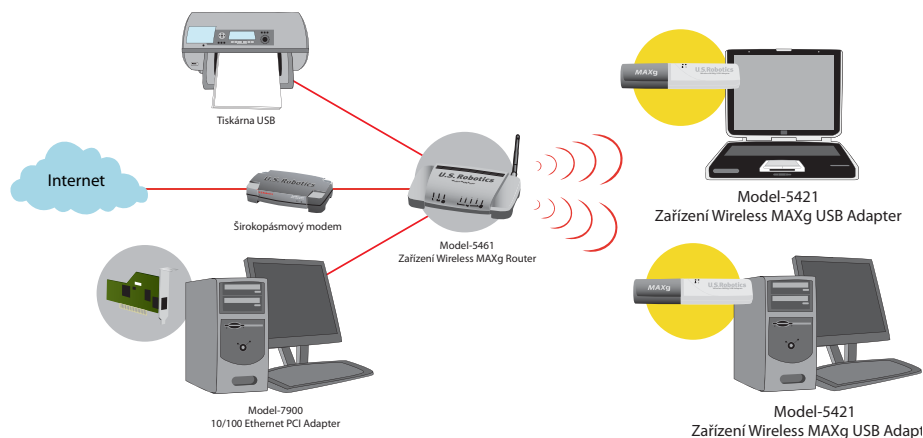

Zařízení U.S. Robotics Wireless **MAXg USB Adapter** nabízí vysoký výkon a zabezpečené navázání bezdrátového připojení pro přenosné i stolní počítače. Tento adaptér je vybaven exkluzivní technologií **MAXg™** a nabízí o 50 % větší rozsah než standard 802.11g – pro zajištění spolehlivého připojení v domácnostech nebo malých firmách díky MAXimálnímu výkonu 125 Mb/s.

Kompletní sada zabezpečovacích opatření

- Přístup WPA (Wi-Fi Protected Access) a WPA2/802.11i
- Ověřování 802.1x
- 64/128bitové šifrování WEP

MAXimální jednoduchost

Průvodce instalací SureStart vám v průběhu jediného procesu pomůže nainstalovat zařízení USB Adapter a případně i zařízení U.S. Robotics MAXg Router, ověří bezdrátové připojení a maximálně usnadní nastavení zabezpečení

Flexibilní

- Pracuje ve spojení s přenosnými i stolními počítači a podává vysoký výkon díky rozhraní USB 2.0
- Otočná/směrová anténa pro lepší pokrytí

Vynikající kompatibilita

Plná kompatibilita se standardy 802.11b, 802.11g a akceleračními bezdrátovými technologiemi

WIRELESS MAXg USB ADAPTER

USR5421

SPECIFIKACE A STANDARDY

OBECNÉ

- Technologie MAXg přináší výkon až 125 Mb/s
- Průvodce instalací SureStart

FUNKCE ZABEZPEČENÍ

- 802.11i (WPA2)
- Přístup WPA (Wi-Fi Protected Access), TKIP
- Šifrování AES
- 64/128bitové šifrování WEP (Wired Equivalent Privacy)
- Ověřování 802.1x