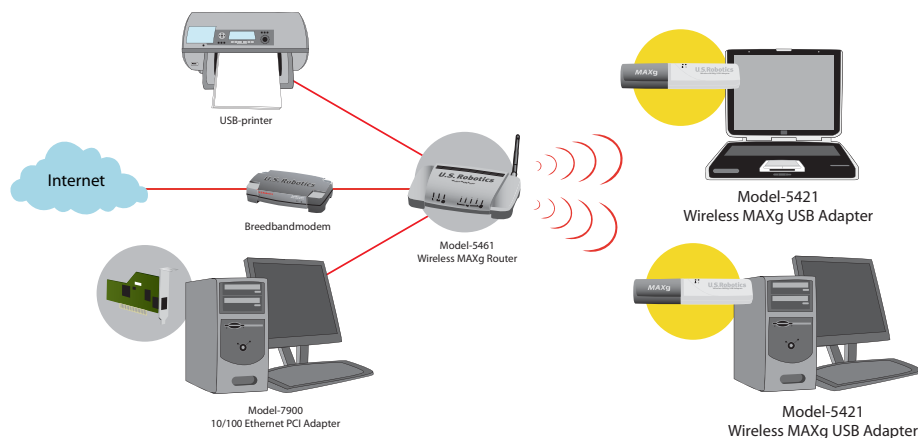

USR5421

WIRELESS MAXg USB ADAPTER

DRAADLOOS NETWERKEN

De U.S. Robotics Wireless **MAXg** USB Adapter biedt een veilige, draadloze verbinding van hoge kwaliteit op laptops en desktopcomputers. Met de exclusieve **MAXg**[™]-technologie biedt de USB-adapter 50% meer bereik dan standaard 802.11g voor uitstekende verbindingen in uw huis of in het kleinbedrijf met een MAXimale prestatie van 125 Mbps.

U.S. Robotics®

Draadloze connectiviteit voor thuis en voor het kleinbedrijf

MAXg

MAXg-technologie

- MAXimaal bereik - 50% meer dan standaard 802.11g
- MAXimale snelheid - prestaties tot 125 Mbps
- MAXimale beveiliging - toonaangevende beveiliging beschermt uw netwerk tegen hackers en onbevoegde toegang vanaf het internet en door draadloze indringers

Volledige suite van beveiligingsmaatregelen

- Wi-Fi Protected Access (WPA) en WPA2/802.11i
- 802.1x netwerkverificatie
- 64/128-bit WEP-codering

MAXimale eenvoud

In één moeiteloze handeling helpt de SureStart-installatiewizard u bij het installeren van de USB Adapter en indien van toepassing uw U.S. Robotics MAXg Router. De wizard valideert uw draadloze verbinding en zorgt voor een moeiteloze configuratie van de beveiliging.

WIRELESS MAXg USB ADAPTER

USR5421

SPECIFICATIES EN STANDAARDEN

ALGEMEEN

- MAXg-technologie voor prestaties tot 125 Mbps
- SureStart-installatiewizard

BEVEILIGINGSFUNCTIES

- 802.11i (WPA2)
- Wi-Fi Protected Access (WPA), TKIP
- AES-encryptie
- 64/128-bit WEP-encryptie (Wired Equivalent Privacy)
- 802.1x netwerkverificatie