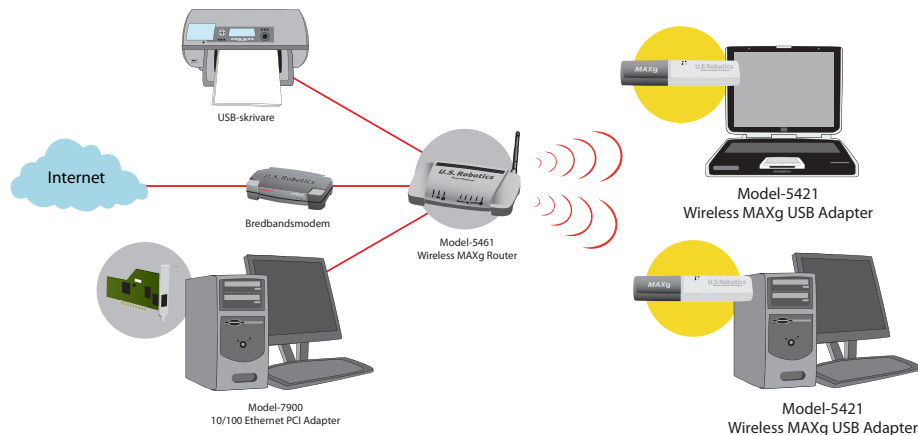

USR5421

WIRELESS MAXg USB ADAPTER

TRÅDLÖST NÄTVERK

Med Wireless **MAXg** USB Adapter från U.S.Robotics får du anslutningar med höga prestanda och hög säkerhet mellan bärbara och stationära datorer. Tack vare **MAXg**[™]-tekniken har USB-adaptern 50 % större räckvidd än standarden 802.11g. Du får stabila anslutningar i hemmet eller på det lilla kontoret med MAXimerade prestanda på 125 Mbit/s.

U.S.Robotics®

Trådlös anslutning för hemanvändare och mindre företag

MAXg

MAXg-tekniken

- MAXimal räckvidd – 50 % större än med standarden 802.11g
- MAXimal hastighet – 125 Mbit/s
- MAXimal säkerhet – branschledande säkerhetslösningar skyddar nätverket från hackare och obehörig åtkomst via Internet samt från trådlösa inkräktare

Komplett uppsättning säkerhetsåtgärder

- WPA (Wi-Fi Protected Access) och WPA2/802.11i
- 802.1x-autentisering
- 64-/128-bitars WEP-kryptering

MAXimal enkelhet

Med installationsguiden SureStart installerar du USB-adaptern i en enda sömlös procedur. Du kan också (i de fall det är tillämpligt) installera en U.S. Robotics MAXg Router. Din trådlösa anslutning valideras och säkerhetsinställningarna upprättas med minimal ansträngning.

WIRELESS MAXg USB ADAPTER

USR5421

SPECIFIKATIONER OCH STANDARDS

ALLMÄNT

- MAXg-tekniken ger prestanda på upp till 125 Mbit/s
- SureStart installationsguide

SÄKERHETSFUNCTIONER

- 802.11i (WPA2)
- WPA (Wi-Fi Protected Access), TKIP
- AES-kryptering
- 64-/128-bitars WEP-kryptering (Wired Equivalent Privacy)
- 802.1x-autentisering