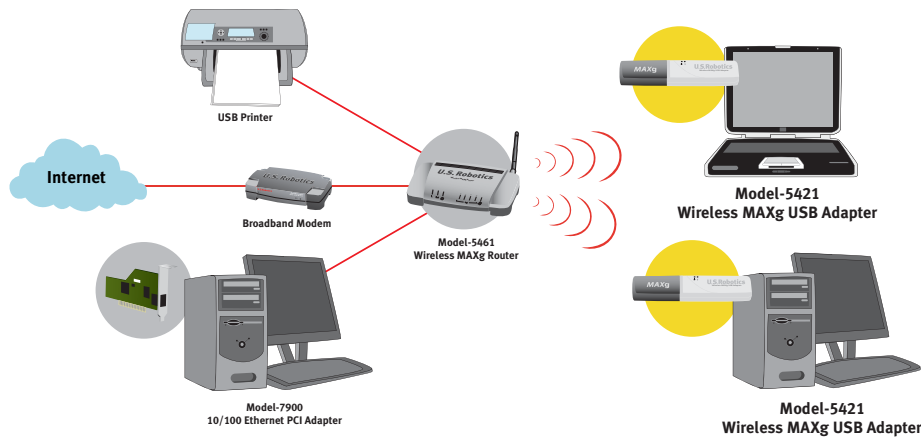

WIRELESS MAXg USB ADAPTER