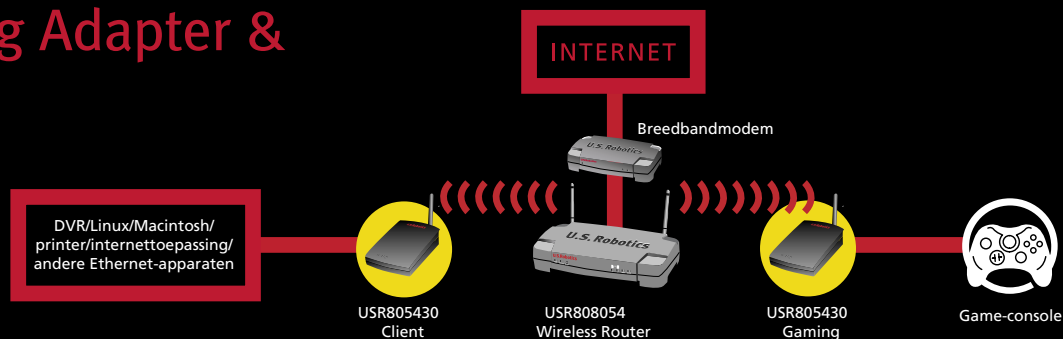

Model USR805430

Wireless Gaming Adapter & Ethernet Bridge

Specificaties en standaarden

- Voldoet aan de draadloze IEEE 802.11 54 Mbps en 802.11b 11 Mbps-standaarden
- Eén RJ-45, automatische detectie van Ethernet LAN-poort voor 10/100 Mbps
- Automatische signaaldetectie
- Client-modus (gaming via internet of ethernet-apparaat) en modus Ad-hoc (head-to-head)
- Dynamic Channel Allocation zodat het apparaat automatisch het AP vindt
- MBTF 311,004 uur
- Reset switch
- Upgrades voor firmware

Configuratiemethodes

- Automatische configuratie behalve in gecodeerde omgevingen
- Configuratie via HTML met Explorer 4.0 of hoger en Netscape 4.0 of hoger

Beveiligingsfuncties

- 64/128-bit gegevenscodering ten behoeve van Wired Equivalent Privacy (WEP)
- Voldoet aan Wi-Fi Protected Access (WPA)† Ondersteuning van 802.1x (Windows XP en Windows 2000 alleen met Service Pack 4)‡
- Ondersteuning van draadloze VPN pass-through
- AES-encryptie‡

Typen gegevensmodulatie

- BPSK, QPSK, CCK, OFDM

Radio

- Voldoet aan de IEEE 802.11g 54 Mbps wireless-standaard
- Type emissie
  - Direct Sequence Spread Spectrum (DSSS)
- RF-frequentie
  - 2400MHz – 2483,5MHz – Noord-Amerika en Europa (ETSI)
  - Frequentiestabiliteit binnen +/- 25 ppm
- Operationele kanalen
  - 11 kanalen (VS, Canada)
  - 13 kanalen (Europa – ETSI)
- RF-uitvoervermogen +16 tot 18 dBm
- Mediatoeegang
  - CSMA/CA (Collision Avoidance) met ACK
- Gevoeligheid (minimumontvangstniveau)
  - -80 dBm
- Type antenne
  - Afneembare bipolaire antenne
  - Type aansluiting: RP SMA

Gegevenssnelheid

- 54/48/36/24/18/12/9/6 Mbps automatische fallback-modus 802.11g
- 11/5,5/2/1 Mbps automatische fallback-modus 802.11b

Inhoud verpakking

- U.S. Robotics 802.11g Wireless
- Installatiegids
- Cd-rom installatie/gebruikershandleiding
- Afneembare draaibare bipolaire antenne
- Stroomtoevoer (12V DC, 500mw positief)
- Ethernet-kabel

Afmetingen/gewicht verpakking

Afmetingen

- Lengte 24,7 cm
- Breedte 19,05 cm
- Hoogte 6,35 cm

Gewicht

- 0,816 kg

Afmetingen/gewicht product

Afmetingent

- Lengte 14,92 cm
- Breedte 9,2 cm
- Hoogte 2,54 cm

Gewicht

- 0,454 kg

Minimale systeemvereisten

- Werkt met PC, Macintosh of apparaat met Ethernet 10/100-poort
- Webbrowser voor configuratie van geavanceerde modes

Algemene vereisten voor draadloze netwerken

- 802.11g or 802.11b Wireless Router or Wireless Access Point

Garantie

- Twee jaar beperkte fabrieksgarantie vanaf aankoopdatum

Modelnummer

USR805430 Wireless Gaming Adapter en Ethernet Bridge

www.usr.com

† Toekomstige uitgave (gratis download).

IC Approved
Approuvé par IC