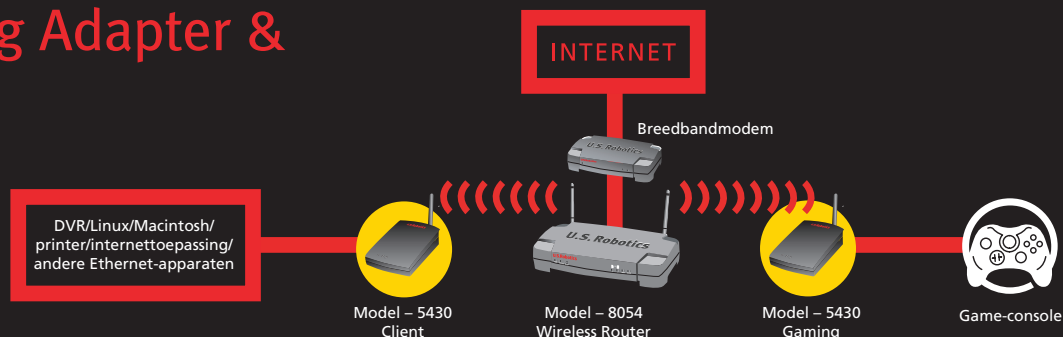

Model USR805430

Wireless Gaming Adapter & Ethernet Bridge

Specificaties en standaarden

- Voldoet aan de draadloze IEEE 802.11 54 Mbps en 802.11b 11 Mbps-standaarden
- Eén RJ-45, automatische detectie van Ethernet LAN-poort voor 10/100 Mbps
- Automatische signaaldetectie
- Client-modus (gaming via internet of ethernet-apparaat) en modus Ad-hoc (head-to-head)
- Dynamic Channel Allocation zodat het apparaat automatisch het AP vindt
- MBTF 311,004 uur
- Reset switch
- Upgrades voor firmware

Configuratiemethodes

- Automatische configuratie behalve in gecodeerde omgevingen
- Configuratie via HTML met Explorer 4.0 of hoger en Netscape 4.0 of hoger

Beveiligingsfuncties

- 64/128-bit gegevenscodering ten behoeve van Wired Equivalent Privacy (WEP)
- Voldoet aan Wi-Fi Protected Access (WPA)† Ondersteuning van 802.1x (Windows XP en Windows 2000 alleen met Service Pack 4)†
- Ondersteuning van draadloze VPN pass-through
- AES-encryptie†

Typen gegevensmodulatie

- BPSK, QPSK, CCK, OFDM

Radio

- Voldoet aan de IEEE 802.11g 54 Mbps wireless-standaard
- Type emissie
  - Direct Sequence Spread Spectrum (DSSS)
- RF-frequentie
  - 2400MHz – 2483,5MHz – Noord-Amerika en Europa (ETSI)
  - Frequentiestabiliteit binnen +/- 25 ppm
- Operationele kanalen
  - 11 kanalen (VS, Canada)
  - 13 kanalen (Europa – ETSI)
- RF-uitvoervermogen +16 tot 18 dBm
- Mediatoeegang
  - CSMA/CA (Collision Avoidance) met ACK
- Gevoeligheid (minimumontvangstniveau)
  - -80 dBm
- Type antenne
  - Afneembare bipolaire antenne
  - Type aansluiting: RP SMA

Gegevenssnelheid

- 54/48/36/24/18/12/9/6 Mbps automatische fallback-modus 802.11g
- 11/5,5/2/1 Mbps automatische fallback-modus 802.11b

Inhoud verpakking

- U.S. Robotics 802.11g Wireless
- Installatiegids
- Cd-rom installatie/gebruikershandleiding
- Afneembare draaibare bipolaire antenne
- Stroomtoevoer (12V DC, 500mw positief)
- Ethernet-kabel

Afmetingen/gewicht verpakking

Afmetingen

- Lengte 24,7 cm
- Breedte 19,05 cm
- Hoogte 6,35 cm

Gewicht

- 0,816 kg

Afmetingen/gewicht product

Afmetingent

- Lengte 14,92 cm
- Breedte 9,2 cm
- Hoogte 2,54 cm

Gewicht

- 0,454 kg

Minimale systeemvereisten

- Werkt met PC, Macintosh of apparaat met Ethernet 10/100-poort
- Webbrowser voor configuratie van geavanceerde modes

Algemene vereisten voor draadloze netwerken

- 802.11g or 802.11b Wireless Router or Wireless Access Point

Garantie

- Twee jaar beperkte fabrieksgarantie vanaf aankoopdatum

Modelnummer

USR805430 Wireless Gaming Adapter en Ethernet Bridge

www.usr.com

† Toekomstige uitgave (gratis download).

IC Approved
Approuvé par IC