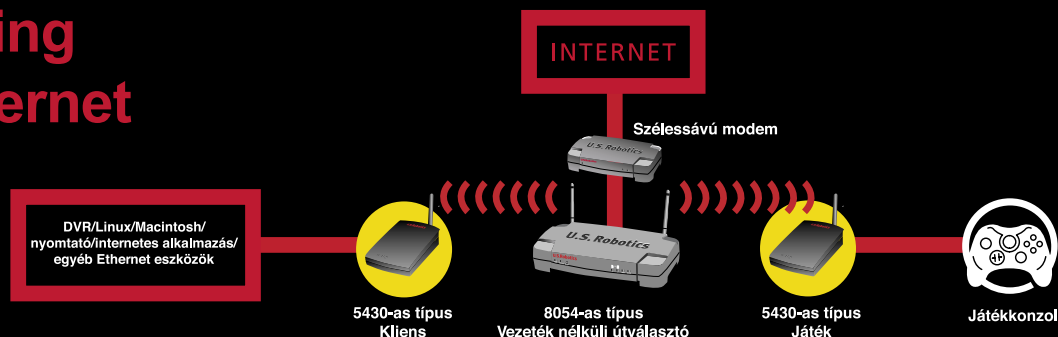

5430-as típusú Wireless Gaming Adapter & Ethernet Bridge

Jellemzők és előnyök

Bármely Ethernet eszköz vezeték nélkülivé tehető

Könnyű használat

Automatikus konfiguráció a teljes P'n'P támogatáshoz - csatlakoztassa PS2, Xbox vagy más Ethernet-kommunikációra alkalmas játékkonzolhoz, kapcsolja be, és az adapter automatikusan csatlakozni fog a legközelebbi hozzáférési ponthoz.

Villámgyors

54g+ technológia biztosítja a 25%-kal nagyobb teljesítményt.*

Rugalmas

Egyszerű módon kínál gyors, vezeték nélküli kapcsolatot bármilyen, Ethernet porttal rendelkező eszköz számára (digitális videokamera, nyomtató, Linux számítógép, Macintosh, internetes eszközök stb.)

Biztonságos

Hatékony biztonsági megoldásokkal rendelkezik, úgy mint: 64/128-bit WEP-titkosítás, Wi-Fi védetségű hozzáférés (WPA)‡ és 802.1x hálózat-hitelesítési támogatás.‡

Kompatibilitás

Nagyfokú kompatibilitás a valamennyi 802.11g és 802.11b vezeték nélküli termékkel.

5430-as típusú Wireless Gaming Adapter & Ethernet Bridge

Műszaki jellemzők és vonatkozó szabványok

- Megfelel az IEEE 802.11g 54 Mbps és 802.11b 11 Mbps vezeték nélküli szabványoknak
- Egy RJ-45, 10/100 automatikusan kapcsoló/automatikusan érzékelő Ethernet LAN-port
- Automatikus jelérzékelés
- Kliens mód (internetes játékra vagy Ethernet eszközökhöz) és Ad-hoc mód (közvetlen összeköttetéshez)
- Dinamikus csatornakióztás, hogy az eszköz automatikusan megtalálja az AP-t
- MBTF 311 004 óra
- Reset gomb
- Frissíthető firmware