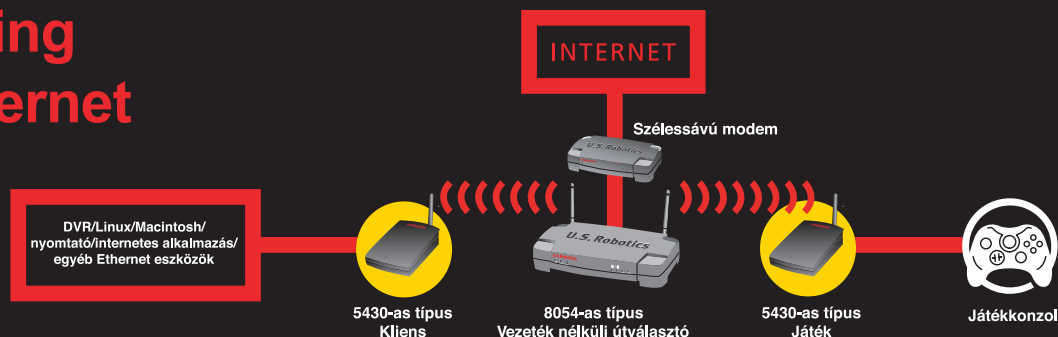

5430-as típusú Wireless Gaming Adapter & Ethernet Bridge

Műszaki jellemzők és vonatkozó szabványok

- Megfelel az IEEE 802.11g 54 Mbps és 802.11b 11 Mbps vezeték nélküli szabványoknak
- Egy RJ-45, 10/100 automatikusan kapcsoló/automatikusan érzékelő Ethernet LAN-port
- Automatikus jelérzékelés
- Kliens mód (internetes játékra vagy Ethernet eszközökhöz) és Ad-hoc mód (közvetlen összeköttetéshez)
- Dinamikus csatornakióztás, hogy az eszköz automatikusan megtalálja az AP-t
- MBTF 311 004 óra
- Reset gomb
- Frissíthető firmware

Konfigurálási módszerek

- Automatikus konfigurálás, kivéve titkosított környezetben
- HTML-alapú konfiguráció Explorer 4.0 vagy újabb, Netscape 4.0 vagy újabb

Biztonsági tulajdonságok

- 64/128-bites vezetékes egyenértékű titkosítású (WEP) adatkódolás
- Wi-Fi védettség hozzáférés (WPA)
- 802.1x támogatás (Windows XP vagy Windows 2000 SP 4 szükséges)
- Vezeték nélküli VPN pass-through támogatás
- AES-titkosítás (jövőbeli firmwarefejlesztés)

Adatmoduláció-típusok

BPSK, QPSK, CCK és OFDM

Rádió

- Megfelel az IEEE 802.11g 54 Mbps vezeték nélküli szabványnak
- Kisugárzott jel típusa
  - Közvetlen sorrendű osztott spektrum (DSSS)
- RF-frekvencia
  - 2400 MHz-2483,5 MHz - Észak-Amerika és Európa (ETSI)
  - Frekvenciastabilitás +/- 25 ppm
- Kanaly transmisszió
  - 11 csatorna (USA, Kanada)
  - 13 csatorna (Európa - ETSI)
- RF kimeneti teljesítmény +16-18 dBm
- Médiahozzáférés
  - CSMA/CA (útközésselkerülés) ACK-val
- Érzékenység (minimális vételi szint)
  - -80 dBm
- Antennatípus
  - Levehető dipólantenna
  - Csatlakozó típusa: RP SMA

Adatátviteli sebesség

- 54/48/36/24/18/12/9/6 Mbps automatikus visszaesés 802.11g mód
- 11/5.5/2/1 Mbps automatikus visszaesés 802.11b mód

A csomag tartalma

- U.S. Robotics 802.11g Wireless
- Telepítési ábra (USA/Kanada) vagy többnyelvű gyorstelepítési útmutató (Európa)
- Hibaelhárítási útmutató (csak USA és Kanada)
- Telepítő és felhasználói kézikönyv CD-ROM
- Levehető forgó dipólantenna
- Tápegység (12 Vac, 500 mw pozitív kimenet)
- Ethernet-kábel

A csomag méretei és súlya

Méret

- Hosszúság: 24,7 cm (9,75 hüvelyk)
- Szélesség: 19,05 cm (7,5 hüvelyk)
- Magasság: 6,35 cm (2,5 hüvelyk)

Súly:

- 0,816 kg

Termék méretei és súlya

Méret

- Hosszúság: 14,92 cm (5,875 hüvelyk)
- Szélesség: 9,2 cm (3,625 hüvelyk)
- Magasság: 2,54 cm (1 hüvelyk)

Súly:

- 0,454 kg

Minimális rendszerkövetelmények

- Bármely PC-vel, Macintosh-sal vagy 10/100-as Ethernet porttal rendelkező eszközzel működik
- Webböngésző a fejlett üzemmódok konfigurálására

Általános vezeték nélküli hálózati követelmények

- 802.11g vagy 802.11b vezeték nélküli útválasztó vagy vezeték nélküli hozzáférési pont

Garancia

- Kétéves korlátozott gyártói garancia a vásárlás napjától

Típuszám

5430 Wireless Gaming Adapter és Ethernet Bridge

www.usr.com