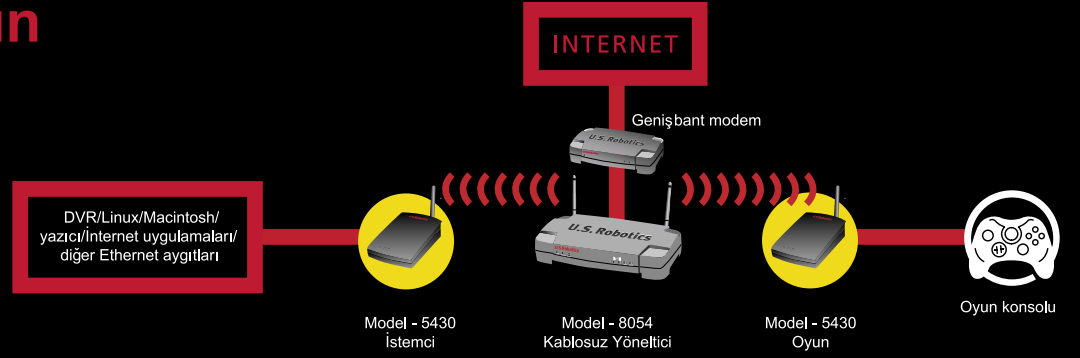

Model 5430 Kablosuz Oyun Adaptörü ve Ethernet Köprüsü

Teknik Özellikler ve Standartlar

- IEEE 802.11g 54 Mbps ve 802.11b 11 Mbps kablosuz standartlarına uygundur
- Bir adet RJ-45 10/100 otomatik anahtarlama ve otomatik algılamalı Ethernet LAN portu
- Otomatik sinyal algılama
- İstemci modu (İnternet Oyun veya Ethernet Cihazı) ve Ad-hoc Modu (Başa Baş)
- Dinamik Kanal Tahsisli, bu sayede cihaz, AP'yi otomatik olarak bulur
- MBTF 311,004 saat
- Reset anahtarı
- Yükseltilebilir sistem yazılımı

Konfigürasyon Metotları

- Şifreli ortamlar dışında otomatik konfigürasyon
- Explorer 4.0 veya üzeri ve Netscape 4.0 veya üzeri ile HTML tabanlı konfigürasyon

Güvenlik Özellikleri

- 64/128 bit Kablolu Eşdeğeri Gizlilik (WEP) Veri Şifreleme
- Wi-Fi Korunmalı Erişim (WPA) uyumlu
- 802.1x desteği (Windows XP ve sadece Windows 2000 Service Pack 4)
- Kablosuz VPN geçiş desteği
- AES Şifreleme (gelecekteki sistem yazılımı güncellemesi)

Modülasyon tipleri

BPSK, QPSK, CCK és OFDM

Radyo

- IEEE 802.11g 54 Mbps kablosuz standardına uygun
- Emisyon Tipi
  - Doğrudan Sıralı Yayılma Spektrumu (DSSS)
- RF Frekansı
  - 2400MHz - 2483.5MHz - Kuzey Amerika ve Avrupa (ETSI)
  - +/- 25 ppm dahilinde Frekans Dengesi
- İşletim Kanalları
  - 11 Kanal (ABD, Kanada)
  - 13 Kanal (Avrupa - ETSI)
- RF Çıkış Gücü+ 16 - 18 dBm
- Ortam Erişimi
  - ACK ile CSMA/CA (Dağılıma Önleme) with ACK
- Hassasiyet (Minimum alıcı seviyesi)
  - -80 dBm
- Anten Tipi
  - Sökülebilir çift kutuplu anten
  - Konnektör tipi: RP SMA

Veri Hızı

- Otomatik geri düşmeli 54/48/36/24/18/12/9/6 Mbps 802.11g modu
- Otomatik geri düşmeli 11/5.5/2/1 Mbps 802.11b modu

Ambalaj İçeriği

- U.S. Robotics 802.11g Kablosuz Oyun Adaptörü ve Ethernet Köprüsü
- Kurulum Kılavuzu (ABD/Kanada) veya Çok Dilli Hızlı Kurulum Kılavuzu (Avrupa)
- Sorun Giderme Kılavuzu (sadece ABD/Kanada)
- Kurulum/Kullanıcı Kılavuzu CD-ROM'u
- Sökülebilir Çift Kutuplu Döner Anten
- Güç Kaynağı (12V DC, 500mw artı uç)
- Ethernet Kablosu

Ambalaj Boyutları/Ağırlığı

Boyutlar

- Uzunluk 24,7 cm
- Genişlik 19,05 cm
- Yükseklik 6,35 cm

Ağırlık

- 0,816 kg

Ürün Boyutları/Ağırlığı

Boyutlar

- Uzunluk 14,92 cm
- Genişlik 9,2 cm
- Yükseklik 2,54 cm

Ağırlık

- 0,454 kg

En Düşük Sistem Gereksinimleri:

- Her türlü PC, Macintosh veya bir Ethernet 10/100 portu olan cihazlarla kullanılır
- Gelişmiş özelliklerin konfigürasyonu için İnternet tarayıcı

Genel Kablosuz Ağ Bağlantı Gereksinimleri

- 802.11g or 802.11b Kablosuz Yöneltilici veya Kablosuz Erişim Noktası

Garanti

- Satın alma tarihinden itibaren iki yıllık sınırlı üretici garantisi

Model Numarası

5430 Kablosuz Oyun Adaptörü ve Ethernet Köprüsü

www.usr.com

* U.S. Robotics, tüm 802.11g ve 802.11b standartlarına uymaktadır. 54g+, standartlara dayalı Frame Bursting özelliğini destekleyen ürünlerle birlikte kullanıldığında, standart 802.11g ürünler üzerinde %25'e varan performans artışı sağlar. Gerçek performans işletim ortamına ve ağ içinde birbirine bağlı cihazlar arasındaki uzaklığa bağlı olarak değişebilir.