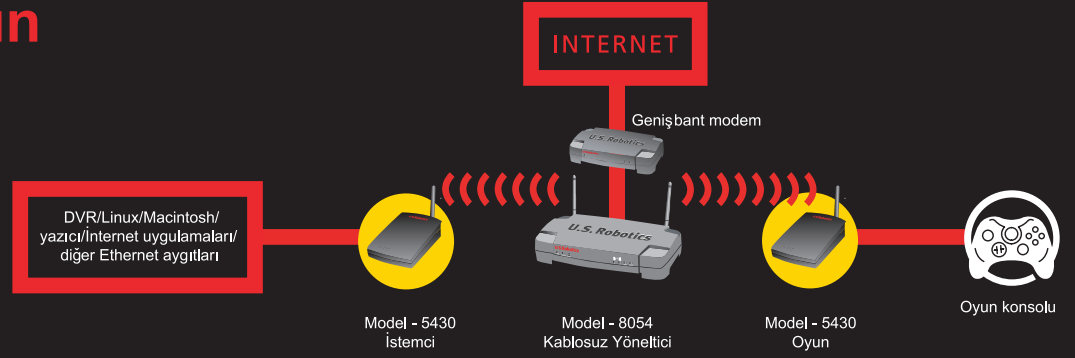

Model 5430 Kablosuz Oyun Adaptörü ve Ethernet Köprüsü

Özellikleri ve Avantajları

Her türlü Ethernet cihazını kablosuz hale getirir

Kullanımı Kolay

Gerçek Tak ve Kullan fonksiyonları için Otomatik Konfigürasyon - Tek yapmanız gereken PS2, Xbox veya diğer Ethernet çıkışlı oyun konsolunuza bağlamak ve cihazı açmaktır, ardından en yakın erişim noktasına otomatik olarak bağlanacaktır.

Göz Kamaştırıcı Hız

%25'e kadar daha iyi bir performans için 54g+ teknolojisi.* içerir.*

Esnek

Bir Ethernet portu olan herhangi bir cihaz için yüksek hızlı kablosuz bağlanabilirlik sağlar (DVR, yazıcı, Linux bilgisayar, Macintosh, İnternet cihazları, vb.)

Güvenli

64/128-bit WEP şifreleme, Wi-Fi Korunmalı Erişim (WPA) ve ± 802.1x ağ kimlik doğrulama desteği ile mükemmel güvenlik sağlar.±

Uyumlu

Tüm 802.11g ve 802.11b kablosuz ürünlerle çalışabilmesini sağlayan daha fazla uyumluluk.

Model 5430 Kablosuz Oyun Adaptörü ve Ethernet Köprüsü

Teknik Özellikler ve Standartlar

- IEEE 802.11g 54 Mbps ve 802.11b 11 Mbps kablosuz standartlarına uygundur
- Bir adet RJ-45 10/100 otomatik anahtarlamalı ve otomatik algılamalı Ethernet LAN portu
- Otomatik sinyal algılama
- İstemci modu (Internet Oyun veya Ethernet Cihazı) ve Ad-hoc Modu (Başa Baş)
- Dinamik Kanal Tahsisi, bu sayede cihaz, AP'yi otomatik olarak bulur
- MBTF 311,004 saat
- Reset anahtarı
- Yükseltilebilir sistem yazılımı