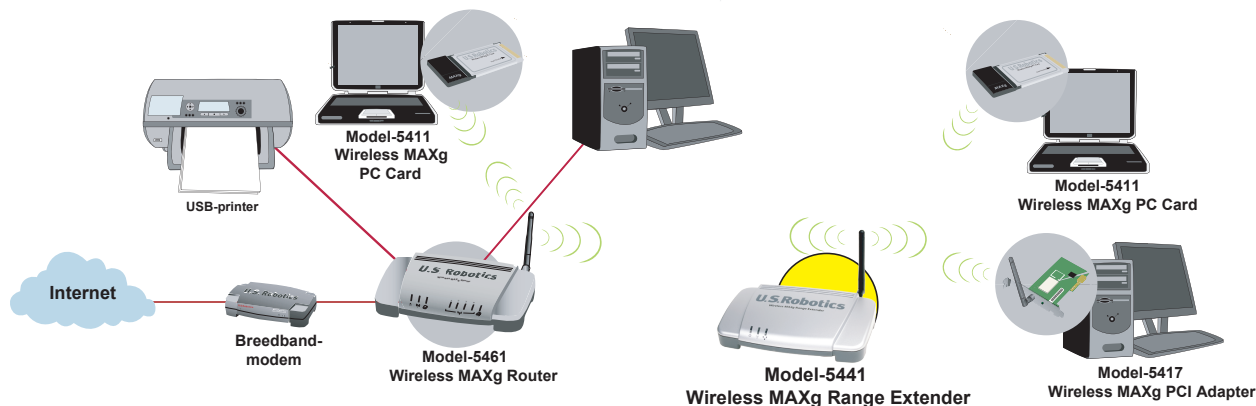

WIRELESS MAXg RANGE EXTENDER