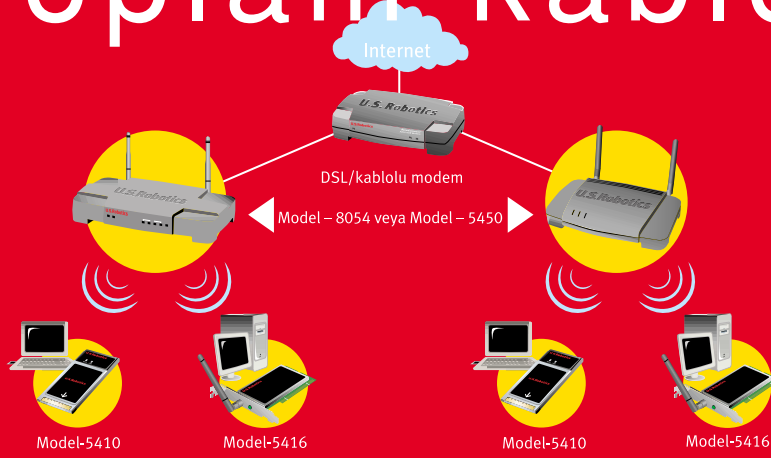

Toplam kablosuz çözüm

U.S. Robotics **802,11g Kablosuz Turbo** şebeke bağlantı ürünleri toplam bir çözüm sunar. Montajı kolay port-föyümüz, size özgü şebeke bağlantı ihtiyaçlarını kesinlikle karşılayacaktır.

Standartlar ve Spesifikasyonlar

- Bir adet RJ-45, 10/100 Mbps otomatik algılamalı ve otomatik anahtarlamalı Ethernet portu
- Ethernet üzeri Güç (adaptör kiti gerektirir)

Konfigürasyon Metotları

- Windows tabanlı AP yardımcı programı
- HTML ile konfigüre edilebilir
- Seri port üzeinden Telnet ile konfigüre edilebilir
- Gelişmiş yönetim SNMP

Güvenlik Özellikleri

- 64/128/256-bit Wired Equivalent Privacy (WEP) (Kabloluya Denk Gizlilik) şifreleme
- Yayın SSID devre dışı bırakma
- 802,1x şebeke kimlik doğrulama desteği
- Wi-Fi Protected Access (WPA) (Wi-Fi Korumalı Erişim)*
- MAC adres doğrulama (50 MAC adresi) ve kablosuz ilişki kontrolü

Modülasyon Tipleri

- DSSS, QPSK, CCK, PBCC ve OFDM

Radyo

- IEEE 802,11g 54 Mbps kablosuz standardına uygun

RF Çıkış Gücü

- Konfigüre Edilebilir: 1, 5, 20, 30, 50, 100 ve 150 mW

Frekans Bandı

- Avrupa için 2400 ~ 2472 MHz

İşletim Kanalları

- Avrupa için 13 kanal

Radyo Teknolojisi

- Direct Sequence Spread Spectrum (DSSS) (Doğrudan Sıralı Yayılma Spektrumu)

Veri Hızları

- Otomatik geri düşmeli 1, 2, 5.5, 6, 11, 12, 22, 24, 36, 48, 54 Mbps*

Anten Tipi

- Ters kutuplu SMA konnektörlü ikili çift kutuplu döner sökülebilir antenler

Desteklenen Modlar

- Erişim Noktası
- Erişim Noktası Müşteri
- Noktadan Noktaya Köprü
- Çok Noktalı Köprü
- Yineleme İşlevi

En Düşük Sistem Gereksinimleri

- Pentium veya dengi işlemcili PC, 100 MHz veya daha hızlı
- 64 MB RAM (veya işletim sisteminiz tarafından önerilen şekilde daha yüksek)
- Yardımcı program ve sürücü kurulumu için 500K boş sabit disk alanı.

- HTML konfigürasyonu, TCP/IP ve HTML Web browser destekleyen herhangi bir bilgisayar tarafından desteklenir
- AP yardımcı programı için Windows 98SE/Me/2000/XP işletim sistemi gerekir
- CD-ROM sürücüsü

Genel Kablosuz Şebeke Bağlantı Gereksinimleri

- Web paylaşımı için İnternet erişimi - aktif İnternet bağlantısı ve İnternet Servis Sağlayıcı (ISP) hesabı*
- 100 Mbps kablosuz şebeke bağlantısı için - 100 Mbps 802,11g kablosuz adaptörlü bilgisayar

Zorunlu/Kurumsal Onaylar

- FCC onaylı (Bölüm 15 Sınıf B)
- IC onaylı (RSS-210)
- UL/CUL listesinde
- CE0

Çevresel Spesifikasyonlar

- Sıcaklık Aralığı
  - Çalışma: 32° - + 131° F (0° - +55° C) (RF çıkış gücü ve hassasiyeti hariç)
  - Saklama: -4° - + 149° F (-20° - +65° C)
- Nem
  - Saklama: %5 ila %95 Yoğunlaşmasız

Ambalaj İçeriği

- U.S. Robotics Kablosuz Çok İşlevli Turbo Erişim Noktası
- Ters kutuplu SMA konnektörlü iki adet sökülebilir, döner, çift kutuplu anten
- Güç kaynağı (İngiliz ve Avrupa konnektörleri)
- Hızlı Kurulum Kılavuzu
- Kurulum CD-ROM'u

Ambalaj Boyutları/Ağırlığı

- Boyutlar
  - Uzunluk 12,65 in. (32,15 cm)
  - Genişlik 7,24 in. (18,4 cm)
  - Yükseklik 3,37 in. (8,58 cm)
- Ağırlık
  - 2,16 lb (0,98 kg)

Ürün Boyutları/Ağırlığı