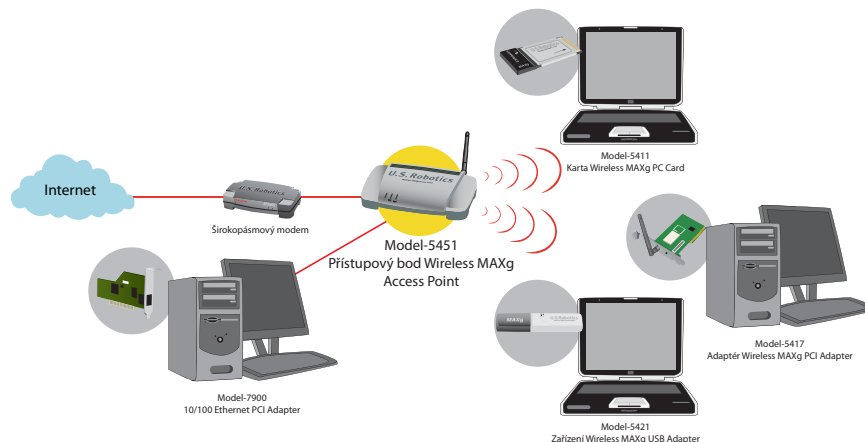

USR5451 A USR805451

WIRELESS MAXg ACCESS POINT

BEZDRÁTOVÁ SÍŤ

Přístupový bod U.S. Robotics Wireless **MAXg Access Point** přemění jakoukoli klasickou síť ve vysoce výkonnou bezdrátovou síť. Tento přístupový bod je vybaven exkluzivní technologií **MAXg Technology™** a nabízí o 50 % větší rozsah než standard 802.11g. Dokáže zcela pokrýt potřeby v domácnostech nebo v malých firmách, protože poskytuje MAXimální výkon 125 Mb/s.

Kompletní sada zabezpečovacích opatření

- Přístup WPA (Wi-Fi Protected Access) a WPA2/802.11i
- 64/128bitové šifrování WEP
- Podpora předávání VPN (PPTP, IPSec a L2TP)

MAXimální jednoduchost

Průvodce instalací SureStart zajistí rychlou, velmi snadnou a zabezpečenou instalaci bezdrátového připojení

Vynikající kompatibilita

Plná kompatibilita se standardy 802.11b, 802.11g a akcelerovanými bezdrátovými technologiemi

WIRELESS MAXg ACCESS POINT

USR5451 A USR805451

SPECIFIKACE A STANDARDY

OBECNÉ

- Technologie MAXg přináší výkon až 125 Mb/s
- Průvodce instalací SureStart

FUNKCE ZABEZPEČENÍ

- 802.11i (WPA2)
- Přístup WPA (Wi-Fi Protected Access), TKIP
- Šifrování AES
- 64/128bitové šifrování WEP (Wired Equivalent Privacy)
- Zakázání SSID
- Ověřování adresy MAC

FYZICKÉ

- Odpojitelná otočná dvojpólová anténa 2 dBi s konektorem SMA s převrácenou polaritou
- Jeden port Ethernet WAN RJ-45, 10/100 s automatickým snímáním a automatickým přepínáním