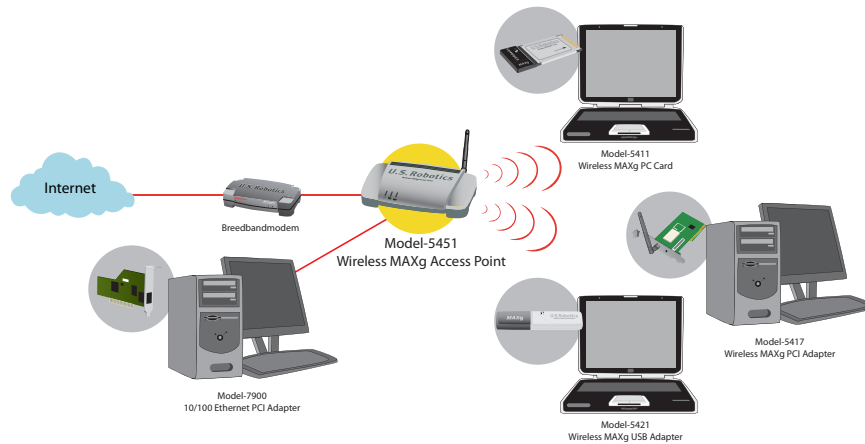

### *MAXg-technologie*

- MAXimaal bereik - 50% meer dan standaard 802.11g
- MAXimale snelheid - prestaties tot 125 Mbps
- MAXimale beveiliging - toonaangevende beveiliging beschermt uw netwerk tegen hackers en onbevoegde toegang vanaf het internet en door draadloze indringers

### *Volledige suite van beveiligingsmaatregelen*

- Wi-Fi Protected Access (WPA) en WPA2/802.11i
- 64/128-bit WEP-encryptie
- Ondersteuning voor VPN-passthrough (PPTP, IPSec en L2TP)

### *MAXimale eenvoud*

SureStart-installatiewizard voor snelle, moeiteloze en veilige draadloze connectiviteit.

## WIRELESS MAXg ACCESS POINT