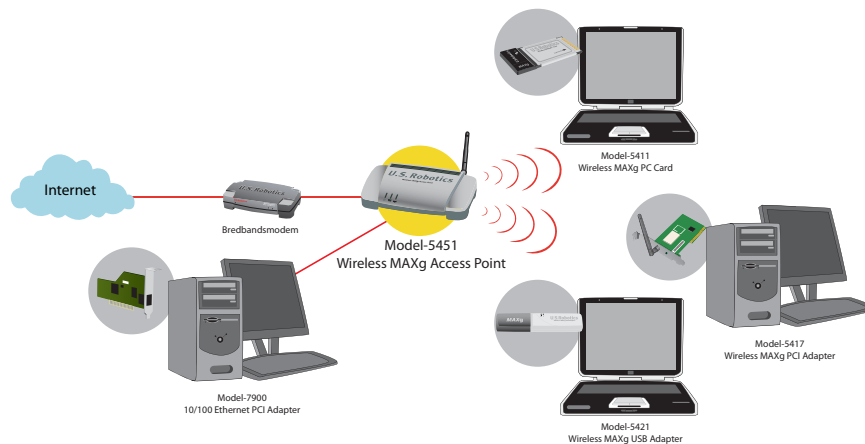

### MAXg-tekniken

- MAXimal räckvidd – 50 % större än standard-802.11g
- MAXimal hastighet – 125 Mbit/s
- MAXimal säkerhet – branschledande säkerhetslösningar skyddar nätverket från hackare och obehörig åtkomst via Internet samt från trådlösa inkräktare

### Komplett uppsättning säkerhetsåtgärder

- WPA (Wi-Fi Protected Access) och WPA2/802.11i
- 64-/128-bitars WEP-kryptering
- Funktioner för VPN-protokoll (PPTP, IPSec och L2TP)

### MAXimal enkelhet

SureStart installationsguide ger dig snabba och säkra trådlösa anslutningar utan ansträngning

## WIRELESS MAXg ACCESS POINT