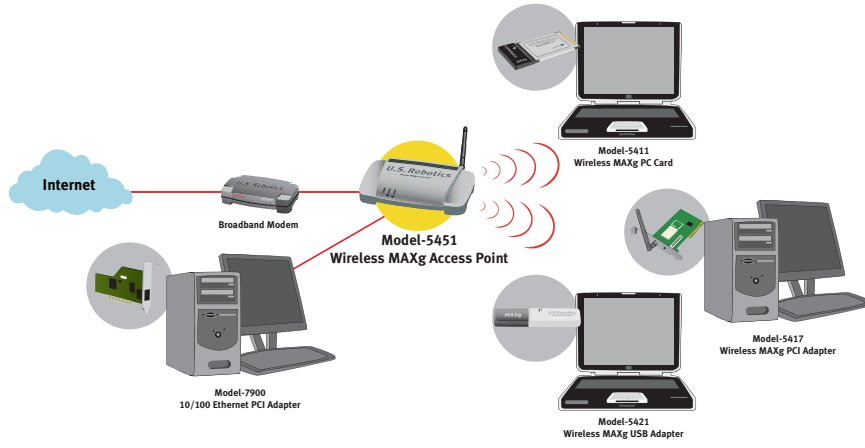

U.S.Robotics®

Ev veya küçük işyeri ağları için kablosuz bağlantı

MAXg Teknolojisi

- MAXimum Kapsama - standart 802.11g'ye göre %50 daha fazla
- MAXimum Hız - 125 Mbps performansı
- MAXimum Güvenlik - sektörün en yüksek güvenliği, ağınızdaki bilgisayar korsanlarına ve Internet üzerinden gelen yetkisiz erişimlere ve kablosuz ağ karışmalarına karşı korur

Tam Kapsamlı Güvenlik Önlemleri

- Wi-Fi Korunmalı Erişim (WPA) ve WPA2/802.11i
- 64/128-bit WEP şifreleme
- VPN geçiş desteği (PPTP, IPSec ve L2TP)

MAXimum basitlik

SureStart kurulum sihirbazı ile hızlı, kolay ve güvenli kablosuz bağlantı

Mükemmel Uyumluluk

Standart 802.11b, 802.11g ve hızlandırılmış kablosuz teknolojileri ile tam uyumluluk

WIRELESS MAXg ACCESS POINT

USR5451 & USR805451

TEKNİK ÖZELLİKLER VE STANDARTLAR

GENEL

- MAXg teknolojisi 125 Mbps hıza kadar performans
- SureStart kurulum sihirbazı