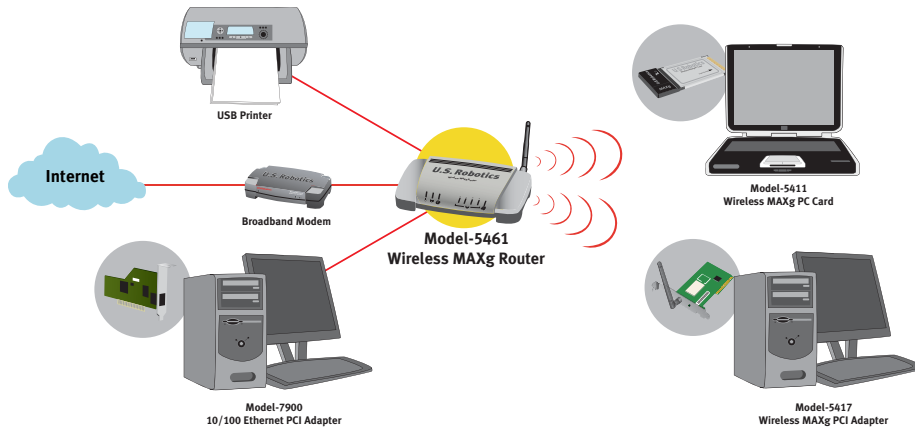

WIRELESS MAXg ROUTER

USR5461 & USR805461

TEKNİK ÖZELLİKLER VE STANDARTLAR