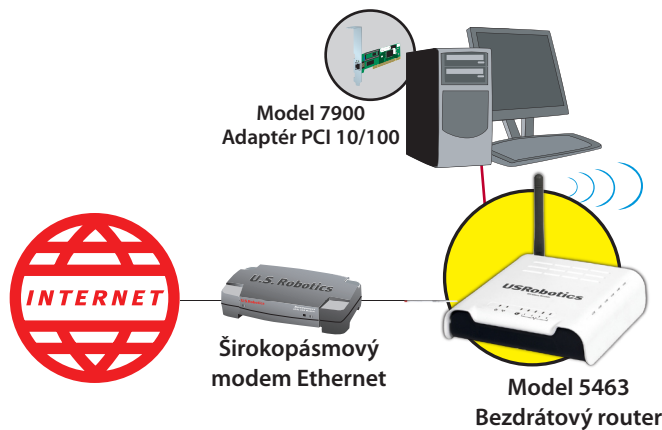

#### *Tři produkty v jednom*

Zahrnuje integrovanou technologii širokopásmového směrovače, bránu firewall a bezdrátový přístupový bod 802.11g.

#### *Vynikající kompatibilita s bezdrátovými zařízeními*

- Plná kompatibilita se standardy 802.11g (54 Mbps) a 802.11b (11 Mbps) bezdrátových zařízení

#### *Spolehlivé zabezpečení*

- Vestavěné zabezpečení chrání vaši síť před hackery
- Firewall s podporou stavové inspekce paketů
  - Rodičovský zámek – omezení přístupu počítače k internetu nastavením denní doby nebo dnů v týdnu
  - Pro firmy, podpora předávání v síti VPN pro protokoly PPTP, IPSec a L2TP
  - Šifrování – WEP 64/128bitové, WPA
  - Ověření adresy MAC, zákaz vysílání SSID

#### *Univerzální možnosti připojení*

- 4 porty Ethernet pro přímé připojení kabelových zařízení nebo přidavných rozbočovačů nebo prepínačů až pro 253 připojení (včetně bezdrátových)