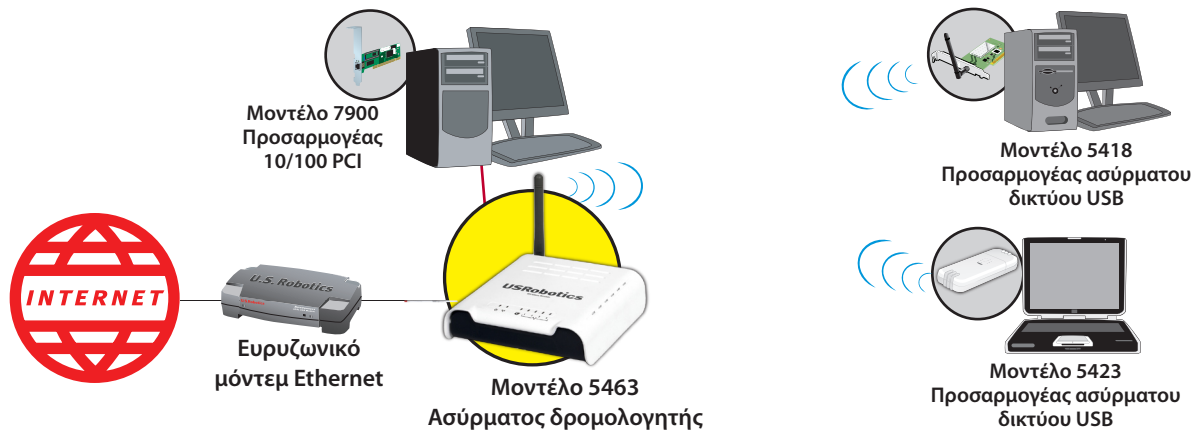

Ο USRobotics Wireless Router είναι ιδανικός για τους χρήστες που φτιάχνουν το πρώτο τους ασύρματο δίκτυο. Αυτός ο ασύρματος δρομολογητής έχει απόδοση ασύρματου δικτύου 54 Mbps και υποστηρίζει τα πρότυπα 802.11g και 802.11b. Επίσης περιλαμβάνει τέσσερις θύρες Ethernet, για την άμεση σύνδεση συσκευών, δυνατότητα ασύρματης ασφάλειας και ένα ενσωματωμένο τείχος προστασίας για την προστασία του δικτύου σας, καθώς και γονικό έλεγχο για να επιτρέπει τη φραγή άσεμνων ή ανάρμοστων τοποθεσιών web. Τώρα μπορείτε εύκολα να σερφάρετε στο Διαδίκτυο εύκολα και με ασφάλεια, χωρίς καλώδια!

USRobotics®

Απλή ασύρματη δικτύωση

Τρία προϊόντα σε ένα

Περιλαμβάνει ενσωματωμένο ευρυζωνικό δρομολογητή, τείχος προστασίας και σημείο πρόσβασης σε ασύρματο δίκτυο 802.11g.

Άριστη ασύρματη συμβατότητα

- Πλήρης συμβατότητα με τις ασύρματες συσκευές που χρησιμοποιούν τα πρότυπα 802.11g (54 Mbps) και 802.11b (11 Mbps)

Αξιόπιστη ασφάλεια

Ενσωματωμένο σύστημα ασφάλειας που προστατεύει το δίκτυό σας από τους χάκερ

- Τείχος προστασίας Stateful Packet Inspection
- Γονικός έλεγχος - Έλεγχος της πρόσβασης του υπολογιστή στο Διαδίκτυο, σύμφωνα με την ώρα της ημέρας και την ημέρα της εβδομάδας
- Για τους επιχειρηματικούς χρήστες, υποστήριξη ασύρματης διέλευσης VPN για PPTP, IPSec και L2TP
- Κρυπτογράφηση - WEP 64/128 bit, WPA
- Έλεγχος διευθύνσεων MAC, απενεργοποίηση εκπομπής SSID

- 4 θύρες Ethernet για απευθείας σύνδεση με ενσύρματες συσκευές ή προσθήκη διανομέων ή μεταγωγέων για έως και 253 συνδέσεις (περιλαμβανομένων και των ασύρματων)

USR015463 και USR805463 ΑΣΥΡΜΑΤΟΣ ΔΡΟΜΟΛΟΓΗΤΗΣ