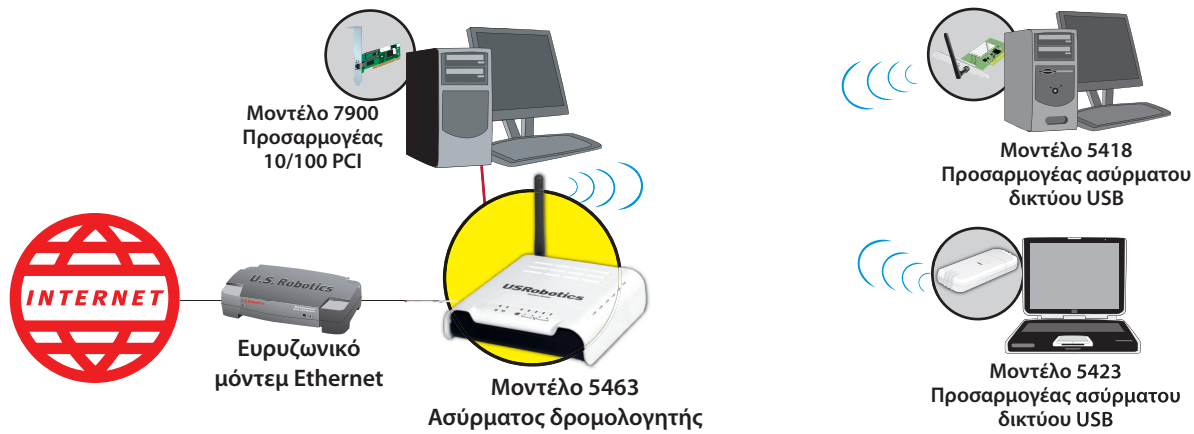

USR015463 και USR805463 ΑΣΥΡΜΑΤΟΣ ΔΡΟΜΟΛΟΓΗΤΗΣ