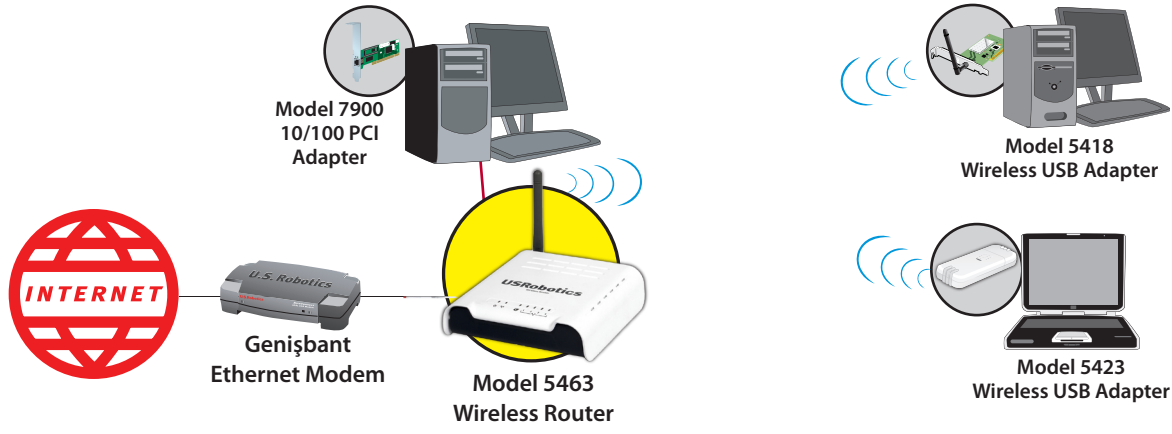

USR015463 ve USR805463 Wireless Router