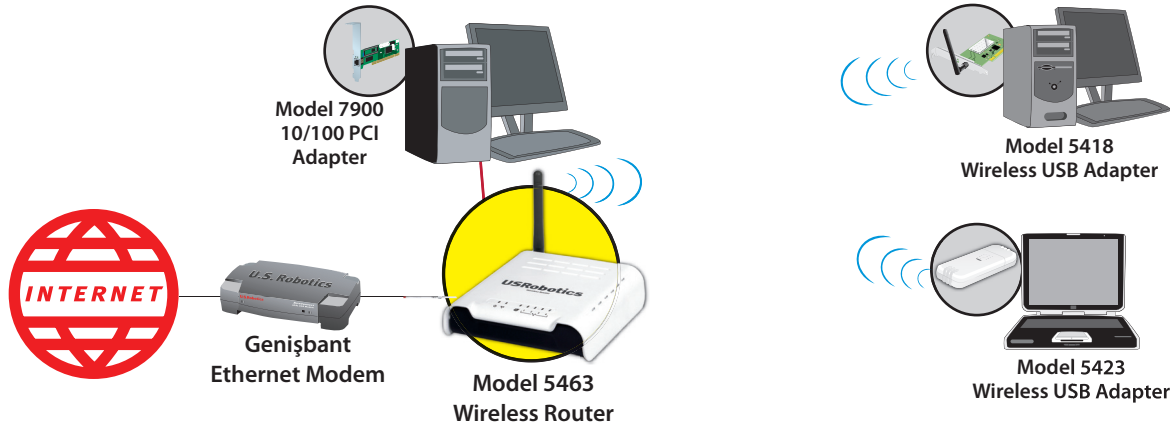

#### Tam Güvenlik

Dahili güvenlik özelliđi, ađınızı bilgisayar korsanlarına karşı korur

- Duruma Göre Paket Kontrolü (Stateful Packet Inspection) özellikli güvenlik duvarı
- Ebeveyn Kontrolü – Saat ve güne göre bilgisayarın İnternet erişimini denetleyin
- Kurumsal kullanıcılar için PPTP, IPSec ve L2TP destekli VPN geçişi
- Şifreleme - WEP 64/128 bit, WPA
- Mac Adresi Kimlik Denetimi, SSID Yayını Devre Dışı Bırakma

#### Evrensel Bağlanabilirlik

- 4 Kablolu cihazların doğrudan bağlantısı için Ethernet portu veya 253 taneye kadar bağlantı için (kablosuz bağlantıları da dahil) ek hub veya anahtar ekleme