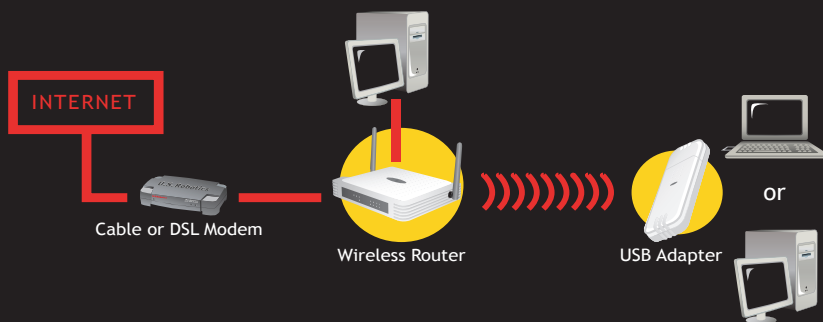

Model USR5470

Starterspakket voor draadloos netwerken

Bevat
Model USR5462
802.11g Wireless Router
Model USR5422
802.11g USB Adapter

802.11g Wireless Router

Specificaties en standaarden

Algemeen

- Voldoet aan de draadloze IEEE 802.11 54 Mbps en 802.11b11 Mbps-standaarden
- Operationele kanalen: 11 (VS, Canada), 13 (Europa - ETSI)
- RF-uitvoervermogen: 16 dBm 802.11b en 15 dBm 802.11g
- Ondersteunt universele Plug and Play (voor Windows Me en XP)
- Ondersteunt auto MDI/MDIX op LAN-poorten • IEEE 802.3 10BASE-T Ethernet
- IEEE 802.3u 100BASE-TX Class II Fast Ethernet repeater
- IEEE 802.3x-stroomregeling
- Geïntegreerde firewall voor beveiliging
- Statisch en dynamisch IP-adres
- DHCP-server (LAN) en -client (WAN)
- Ingesloten PPP over Ethernet (PPPoE)
- Ingesloten PPTP Client
- Ondersteunt VPN-passthrough voor PPTP, IPSec en L2TP
- DMZ-ondersteuning
- Maximaal 253 clients (met extra hubs en schakelaars)

Security (Beveiliging)

- Codering - WEP 64/128-bit, WPA
- Geavanceerde beveiliging met generatie van veilige sleutel - WPA-PSK (inclusief TKIP)
- Verificatie van Mac-adres, uitschakelbare Broadcast SSID

Fysiek

- Visuele diagnostische LED-lampjes: stroom, WAN, LAN, WLAN
- Eén RJ-45, 10/100 Mbps Ethernet WAN-poort
- Vier RJ-45, 10/100 Mbps Ethernet LAN-poorten

Afmetingen/gewicht

- 15,6 x 12,7 x 2,84 cm

Reglementair

- FCC-goedgekeurd
- IC-goedgekeurd
- UL/CUL notering
- CE-markering

802.11g Wireless USB Adapter

Specificaties en standaarden

Algemeen

- Voldoet aan de draadloze IEEE 802.11 54 Mbps en 802.11b11 Mbps-standaarden
- Operationele kanalen: 11 (VS, Canada), 13 (Europa - ETSI)
- USB 2.0 (terugwaarts compatibel met USB 1.1)
- Ondersteunt universele Plug and Play (voor Windows Me en XP)
- RF-uitvoervermogen: 17 dBm (maximum)

Security (Beveiliging)

- Codering - WEP 64/128-bit, WPA
- 802.1x netwerkverificatie

Fysiek

- Onopvallend uiterlijk
- Visuele diagnostische lampjes

Afmetingen

- 8,26 x 2 x 0,95 cm

Reglementair

- FCC-goedgekeurd
- IC-goedgekeurd
- UL/CUL-notering
- CE-markering

Starterspakket voor draadloos netwerken

Inhoud verpakking

- U.S. Robotics Wireless Router
- U.S. Robotics USB 2.0 Wireless Adapter
- Eén Ethernet-kabel
- Beknopte installatiegids
- Cd-rom met uitgebreide gebruikershandleiding
- Stroomtoevoer

Afmetingen/gewicht

- 38,1 (B) x 33 (L) x 9,25 (D) cm
- Gewicht: 1,18 kg

Talen

- Blisterverpakking: Engels, Duits, Frans, Italiaans, Spaans, Nederlands,
- Installatiegids: Engels, Duits, Frans, Italiaans, Spaans, Nederlands,
- Gebruikershandleiding (alleen cd-rom): Engels, Duits, Frans, Italiaans, Spaans, Nederlands, Tsjechisch, Pools, Hongaars, Portugees, Turks, Russisch

Minimale systeemvereisten

- Router - Sluit een apparaat aan dat 10/100 of 1000 Mbps Ethernet en een RJ-45-aansluiting ondersteunt
- USB Adapter - Alle PC's of laptops met beschikbare USB-poort en Windows 98SE/Me/2000/XP

Garantie

- Twee jaar beperkte fabrieksgarantie vanaf de aankoopdatum

U.S. Robotics®

IC Approved
Approuvé par IC