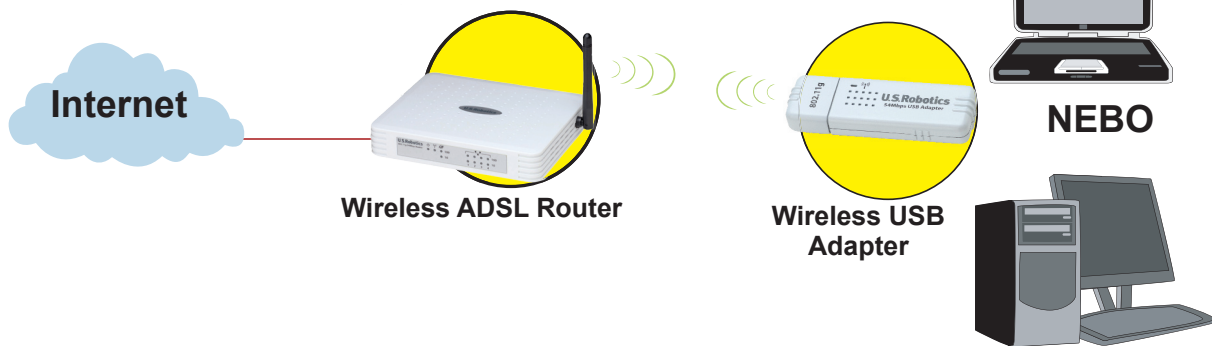

USR805473 BEZDRÁTOVÁ SADA WIRELESS ADSL2+ STARTER KIT