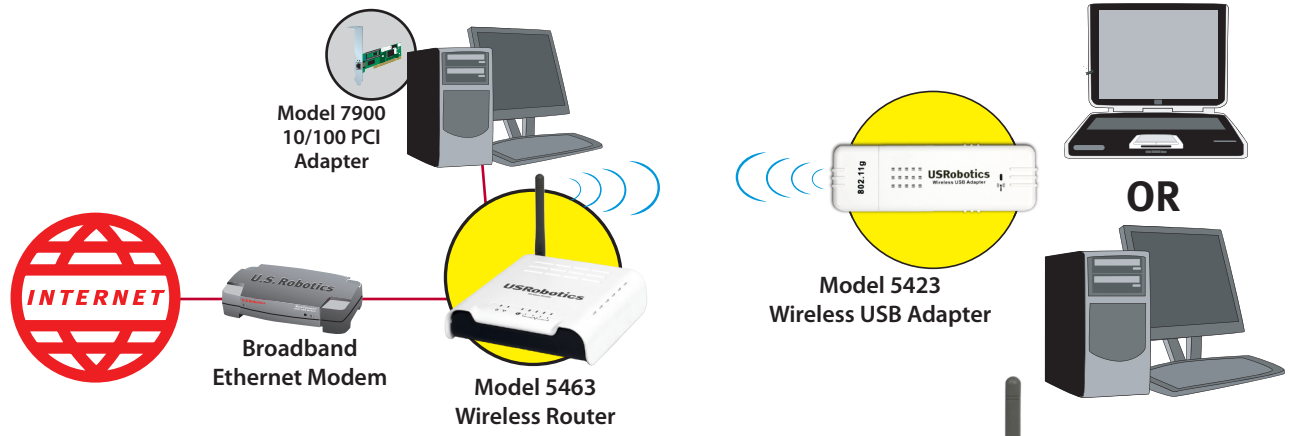

USR015475 ve USR805475 Wireless Starter Kit

Spesifikasyonlar ve Standartlar

Wireless Router (Model 5463)

Kablosuz

- IEEE 802.11g 54 Mbps ve 802.11b 11 Mbps kablosuz standartlarıyla uyumludur
- İşletim Kanalları: 13 (Avrupa - ETSI)

Ağ sistemleri

- LAN portu üzerinde otomatik MDI/MDIX desteği
- Statik ve dinamik IP adresleme
- Evrensel Tak ve Kullan (UPnP)
- Ağ Adres Çevirisi (NAT), Dinamik NAT
- DHCP sunucusu (LAN) ve istemci (WAN)
- PPPoE İstemci Desteği
- Dahili PPTP İstemci
- 253 adete kadar istemciyi destekler (ek hublar veya anahtarlar ile)
- Sanal Sunucu, Uygulama Eşleştirme

Güvenlik

- Güvenlik için dahili güvenlik duvarı koruması
- PPTP, IPsec ve L2TP için VPN geçiş desteği
- DMZ desteği
- WiFi Korumalı Erişim 2 (WPA2)
- WiFi Korumalı Erişim (WPA)-PSK
- TKIP
- Şifreleme - WEP 64/128 bit
- Servis Reddi
- Erişim Kontrol Listesi (Günün Saati ve IP Adresi)
- SSID Yayını Devre Dışı Bırakma
- URL Filtreleme
- E-posta Uyarıları

Fiziksel Özellikler

- Görsel diagnostik LED'leri: Güç, WAN, LAN, WLAN
- Dört adet RJ-45, 10/100 Mbps Ethernet LAN portu
- Bir adet RJ-45, 10/100 Mbps Ethernet WAN portu
- İki adet entegre 2 dBi anten

Ortam Koşulları

- Çalışma/Depolama Sıcaklığı: 0~50° C/-20~70° C
- Çalışma/Depolama Nem Oranı: %20~%80/%5~%95 yoğunlaşmasız

Boyutlar

- 11,4 x 11,2 x 2,84 cm (4,5 x 4,4 x 1,12 inç)

Wireless USB Adapter (Model 5423)

Genel

- IEEE 802.11g 54 Mbps ve 802.11b 11 Mbps kablosuz standartlarıyla uyumludur
- İşletim Kanalları: 13 (Avrupa - ETSI)
- USB 2.0 (USB 1.1 ile eski teknoloji uyumlu)

Güvenlik

- Şifreleme - WEP 64/128 bit, WPA-PSK

Fiziksel Özellikler

- Düşük profilli çubuk biçimi
- Görsel diagnostik LED

Boyutlar

- 8,26 x 2,7 x 1,2 cm (3,25 x 1,06 x 0,47 inç)

Wireless Starter Kit

Yasal bilgiler

- CE Onaylı

Dil Desteği

- **Kutu:** İngilizce, Fransızca, Almanca, İspanyolca, İtalyanca, Felemenkçe, Türkçe
- **Kurulum kılavuzu:** İngilizce, Fransızca, Almanca, İspanyolca, İtalyanca, Felemenkçe, Türkçe
- **CD ROM Kullanım Kılavuzu:** İngilizce, Fransızca, Almanca, İspanyolca, İtalyanca, Felemenkçe, Portekizce, Arapça, Çekçe, Lehçe, Rusça, Macarca, Türkçe, İsveççe

Ortam Koşulları

- Çalışma/Depolama Sıcaklığı: 0~50° C/-20~70° C
- Çalışma/Depolama Nem Oranı: %20~%80/%5~%95 yoğunlaşmasız

Ambalaj Boyutları

- 33,68 x 20,47 x 9,25 cm (13,26 x 8,06 x 3,21 inç)
- Ağırlık: 1,18 kg (2,6 lb)

Ambalaj İçeriği

- Wireless Router (USR015463 ya da USR805463)
- Wireless USB Adapter (USR805423)
- Ethernet kablosu
- Güç adaptörü
- Hızlı Kurulum Kılavuzu
- Kullanım Kılavuzu'nu içeren Kurulum CD-ROM'u

En Düşük Sistem Gereksinimleri

- Kablolu - 10/100 Mbps Ethernet ve RJ-45 konnektörü destekleyen her cihaza bağlanabilir
- Kablosuz - Tüm 802,11g/802,11b kablosuz cihazlarıyla uyumludur
- USB Adaptörü - Uygun USB portu ve Windows 98SE/Me/2000/XP işletim sistemi bulunan tüm masaüstü ve dizüstü bilgisayarlar
- Kurulum - HTML 4.01 uyumlu İnternet tarayıcı gerektirir

Garanti

- Satın alma tarihinden itibaren iki yıllık sınırlı üretici garantisi