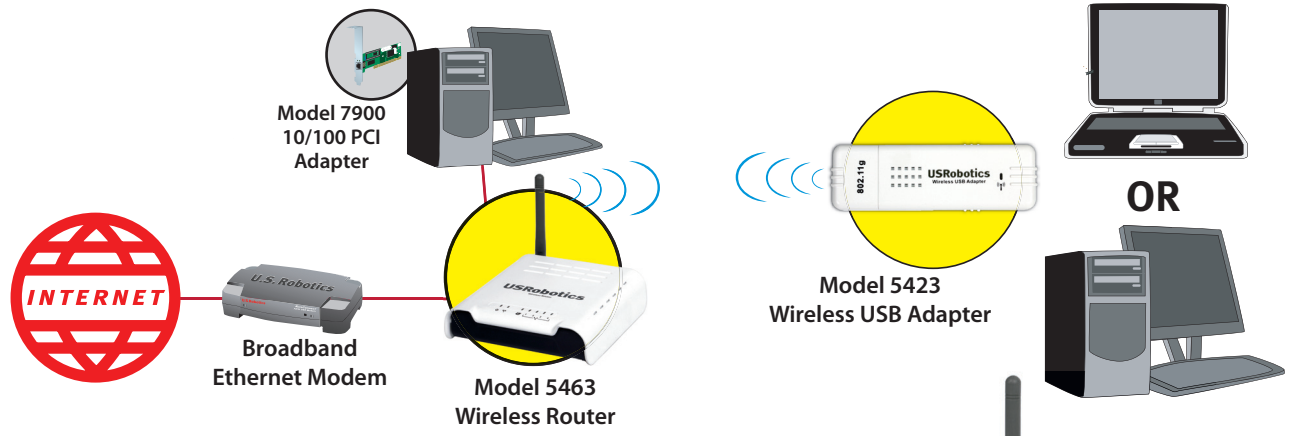

USR015475 ve USR805475 Wireless Starter Kit

Spesifikasyonlar ve Standartlar

Wireless Router (Model 5463)

Kablosuz

- IEEE 802.11g 54 Mbps ve 802.11b 11 Mbps kablosuz standartlarıyla uyumludur
- İşletim Kanalları: 13 (Avrupa - ETSI)

Ağ sistemleri

- LAN portu üzerinde otomatik MDI/MDIX desteği
- Statik ve dinamik IP adresleme
- Evrensel Tak ve Kullan (UPnP)
- Ağ Adres Çevirisi (NAT), Dinamik NAT
- DHCP sunucusu (LAN) ve istemci (WAN)
- PPPoE İstemci Desteği
- Dahili PPTP İstemci
- 253 adete kadar istemciyi destekler (ek hublar veya anahtarlar ile)
- Sanal Sunucu, Uygulama Eşleştirme

Güvenlik

- Güvenlik için dahili güvenlik duvarı koruması
- PPTP, IPsec ve L2TP için VPN geçiş desteği
- DMZ desteği
- WiFi Korunmalı Erişim 2 (WPA2)
- WiFi Korunmalı Erişim (WPA)-PSK
- TKIP
- Şifreleme - WEP 64/128 bit
- Servis Reddi
- Erişim Kontrol Listesi (Günün Saati ve IP Adresi)
- SSID Yayını Devre Dışı Bırakma
- URL Filtreleme
- E-posta Uyarıları

Fiziksel Özellikler

- Görsel diagnostik LED'leri: Güç, WAN, LAN, WLAN
- Dört adet RJ-45, 10/100 Mbps Ethernet LAN portu
- Bir adet RJ-45, 10/100 Mbps Ethernet WAN portu
- İki adet entegre 2 dBi anten

Ortam Koşulları

- Çalışma/Depolama Sıcaklığı: 0~50° C/-20~70° C
- Çalışma/Depolama Nem Oranı: %20~%80/%5~%95 yoğunlaşmasız

Boyutlar

- 11,4 x 11,2 x 2,84 cm (4,5 x 4,4 x 1,12 inç)

Wireless USB Adapter (Model 5423)

Genel

- IEEE 802.11g 54 Mbps ve 802.11b 11 Mbps kablosuz standartlarıyla uyumludur
- İşletim Kanalları: 13 (Avrupa - ETSI)
- USB 2.0 (USB 1.1 ile eski teknoloji uyumlu)

Güvenlik

- Şifreleme - WEP 64/128 bit, WPA-PSK

Fiziksel Özellikler

- Düşük profilli çubuk biçimi
- Görsel diagnostik LED

Boyutlar

- 8,26 x 2,7 x 1,2 cm (3,25 x 1,06 x 0,47 inç)

Wireless Starter Kit

Yasal Bilgiler

- CE Onaylı

Dil Desteği

- **Kutu:** İngilizce, Fransızca, Almanca, İspanyolca, İtalyanca, Felemenkçe, Türkçe
- **Kurulum kılavuzu:** İngilizce, Fransızca, Almanca, İspanyolca, İtalyanca, Felemenkçe, Türkçe
- **CD ROM Kullanım Kılavuzu:** İngilizce, Fransızca, Almanca, İspanyolca, İtalyanca, Felemenkçe, Portekizce, Arapça, Çekçe, Lehçe, Rusça, Macarca, Türkçe, İsveççe

Ortam Koşulları

- Çalışma/Depolama Sıcaklığı: 0~50° C/-20~70° C
- Çalışma/Depolama Nem Oranı: %20~%80/%5~%95 yoğunlaşmasız

Ambalaj Boyutları

- 33,68 x 20,47 x 9,25 cm (13,26 x 8,06 x 3,21 inç)
- Ağırlık: 1,18 kg (2,6 lb)

Ambalaj İçeriği

- Wireless Router (USR015463 ya da USR805463)
- Wireless USB Adapter (USR805423)
- Ethernet kablosu
- Güç adaptörü
- Hızlı Kurulum Kılavuzu
- Kullanım Kılavuzu'nu içeren Kurulum CD-ROM'u

En Düşük Sistem Gereksinimleri

- Kablolu - 10/100 Mbps Ethernet ve RJ-45 konektörü destekleyen her cihaza bağlanabilir
- Kablosuz - Tüm 802,11g/802,11b kablosuz cihazlarıyla uyumludur
- USB Adaptörü - Uygun USB portu ve Windows 98SE/Me/2000/XP işletim sistemi bulunan tüm masaüstü ve dizüstü bilgisayarlar
- Kurulum - HTML 4.01 uyumlu İnternet tarayıcı gerektirir

Garanti