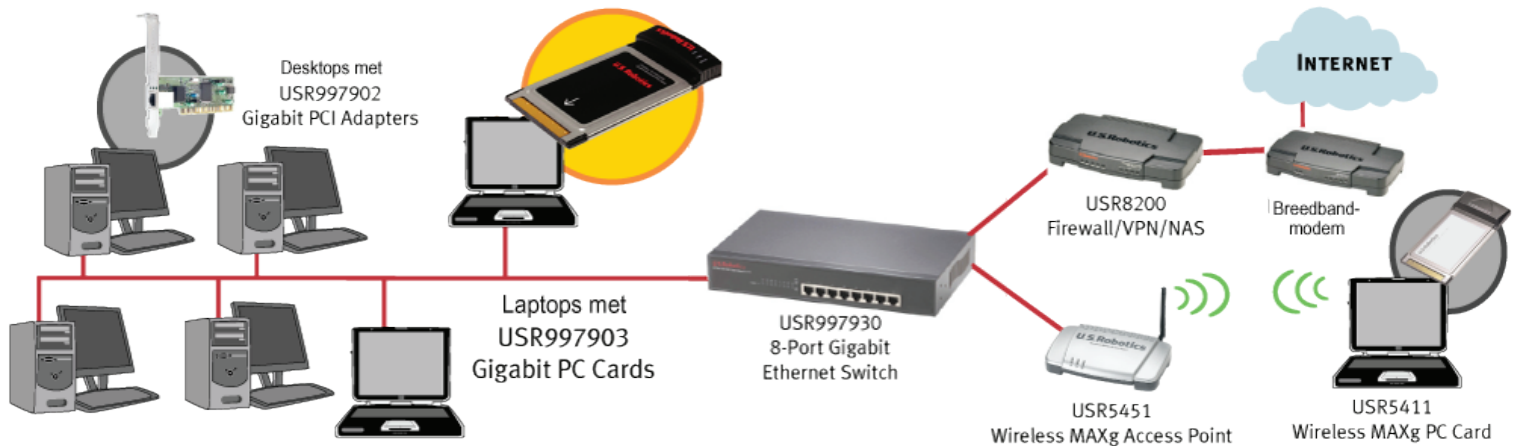

USR997903

GIGABIT ETHERNET PC CARD

BEKABELD NETWERKEN

U.S. Robotics Gigabit Ethernet PC Cards geven laptops tegen een scherpe prijs toegang tot 1000 Mbps netwerken. Nu kunnen laptop-gebruikers profiteren van de volgende generatie Ethernet-netwerken en de grootste bestanden (digitale video, foto's met een hoge resolutie, etc.) met ongekend hoge snelheden verzenden. Om uw flexibiliteit te maximaliseren, bepaalt de kaart automatisch de snelheid van uw netwerk en schakelt overeenkomstig daarmee over op 10, 100 of 1000 Mbps. Dit is dé PC Card die u nodig hebt om te profiteren van de supersnelle netwerken van tegenwoordig.

- Ondersteunt Ethernet-verbindingen van 10/100 Mbps en 1 Gigabit (1000 Mbps).

Automatische detectie

- Detecteert snelheden van 10/100/1000 Mbps en maakt automatisch verbinding op de hoogst mogelijke snelheid

Automatische overschakeling

- Geen crossover-kabels nodig

Energiezuinig

- Ultralaag stroomverbruik, put de batterijen van laptops niet uit

USR997903 GIGABIT ETHERNET PC CARD

SPECIFICATIES EN NORMEN

ALGEMEEN

- Voldoet aan de PCMCIA CardBus-norm
- Automatische onderhandeling voor 10/100/1000 Mbps
- Auto MDI/MDIX
- Diagnostische lampjes voor verbindingssnelheid van 1000, 100 en 10 Mbps en activiteit
- IEEE 802.3, IEEE 802.3u en IEEE 802.3ab
- IEEE 802.3x - Full Duplex-stroomregeling
- IEEE 802.1P prioriteitscodering voor IP-laag 2
- 802.1Q VLAN-tagging
- Microsoft NDIS5 (IP, TCP, UDP) checksum- en segmentatietaak-offload