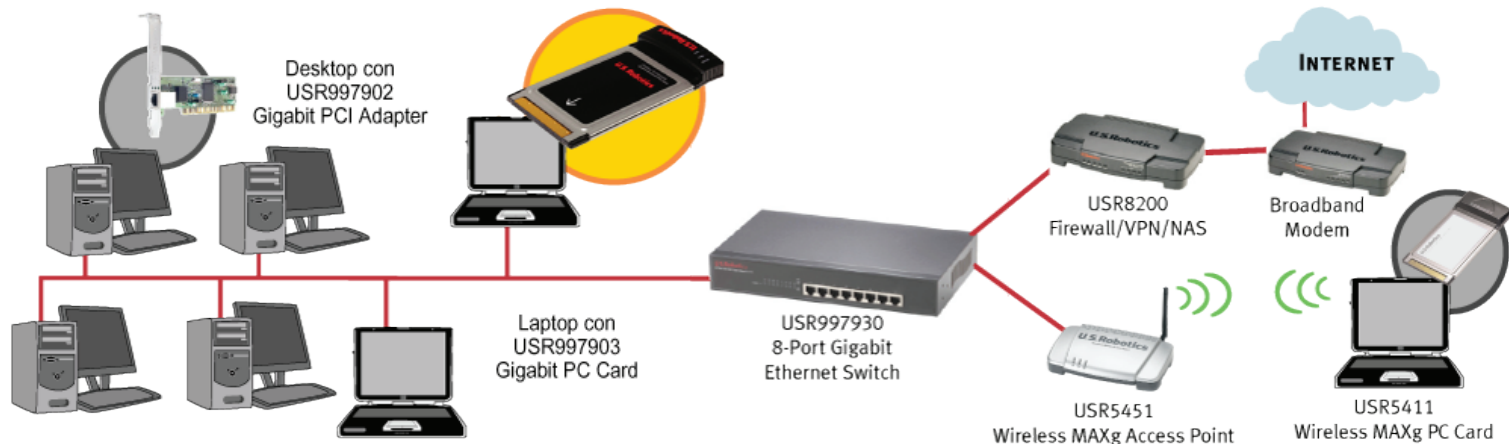

USR997903 GIGABIT ETHERNET PC CARD

SOLUZIONI PER RETI
CABLATE

U.S. Robotics Gigabit Ethernet PC Card consente ai laptop di raggiungere prestazioni di rete pari a 1000 Mbps a un prezzo incredibilmente conveniente. Chi possiede un computer portatile può ora sfruttare i vantaggi offerti dai dispositivi di rete di prossima generazione per trasmettere file di dimensioni elevate (video digitali, fotografie ad alta risoluzione, ecc.) a velocità mai viste. Grazie alla sua flessibilità, questa soluzione determina la velocità della rete e si collega automaticamente a 10, 100 o 1000 Mbps. Questa scheda per PC consente di sfruttare al meglio le caratteristiche delle reti odierne ad alta velocità.

USRobotics®

Rete gigabit affidabile ad altissime prestazioni
ideale per computer laptop

Facile installazione

- Installazione semplicissima
- LED diagnostici per velocità e attività

Connettività Ethernet flessibile

- Supporta connessioni Ethernet a velocità di 10/100 Mbps e 1 Gigabit (1000 Mbps)

Modalità Auto-Sensing

- Rileva automaticamente le velocità a 10/100/1000 Mbps e si collega alla maggiore velocità possibile

Modalità Auto-Switching (commutazione automatica)

- Non sono richiesti cavi incrociati

Risparmio energetico

- Basso consumo energetico e della batteria del laptop

USR997903 GIGABIT ETHERNET PC CARD

SPECIFICHE E STANDARD