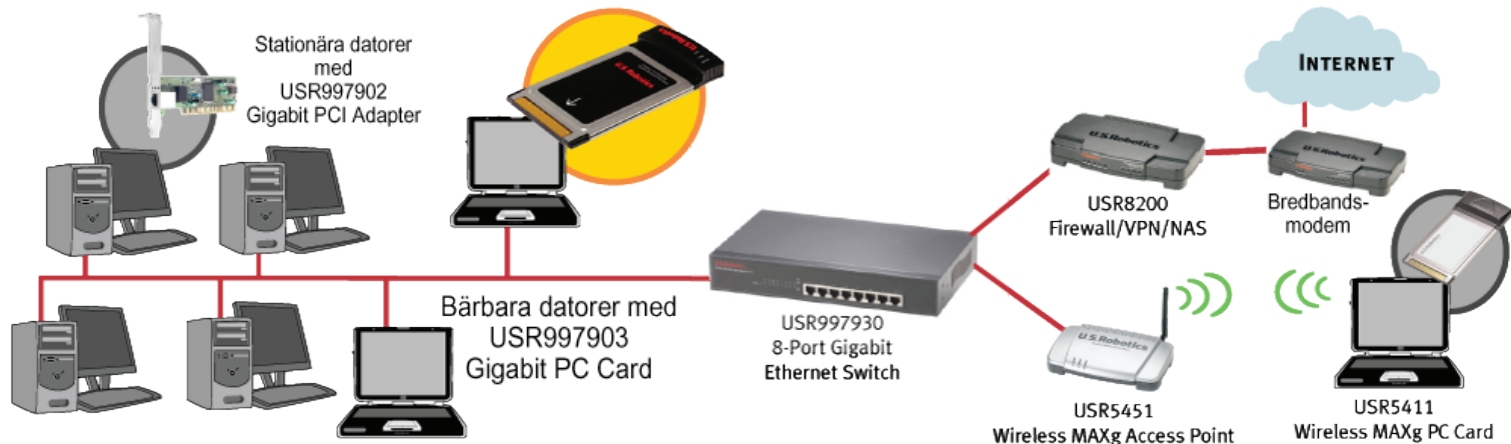

USR997903

GIGABIT ETHERNET PC CARD

TRÅDANSLOTNA NÄTVERK

U.S. Robotics Gigabit Ethernet PC Card ger nätverksprestanda på 1000 Mbit/s till bärbara datorer till ett fördelaktigt pris. Nu kan alla användare av bärbara datorer dra nytta av nästa generations Ethernet-nätverk och skicka mycket stora filer (digital video, högupplösta bilder etc.) i oöverträffade hastigheter. Du blir maximalt flexibel, eftersom kortet automatiskt känner av hastigheten i nätverket och anpassar sig till 10, 100 eller 1000 Mbit/s. Det här är det enda PC Card du behöver till din bärbara dator för att kunna dra nytta av dagens höghastighetsnätverk.

USRobotics®

Enkel Gigabit-nätverksanslutning med höga prestanda för bärbara datorer

Enkel installation

- Enkel installation i tre steg
- Visuell diagnostik med lysdioder för hastighet och aktivitet

Flexibel Ethernet-anslutning

- Funktioner för Ethernet-anslutningar med hastigheter på 10/100 Mbit/s och 1 Gigabit (1 000 Mbit/s)

Automatisk avkänning

- Automatiskt avkänning av hastigheterna 10/100/1000 Mbit/s samt anslutning med högsta möjliga hastighet.

Automatisk växling

- Inget behov av korskablar

Energisnål

- Mycket låg strömförbrukning – suger inte kraften ur den bärbara datorns batteri

USR997903 GIGABIT ETHERNET PC CARD

SPECIFIKATIONER OCH STANDARDER