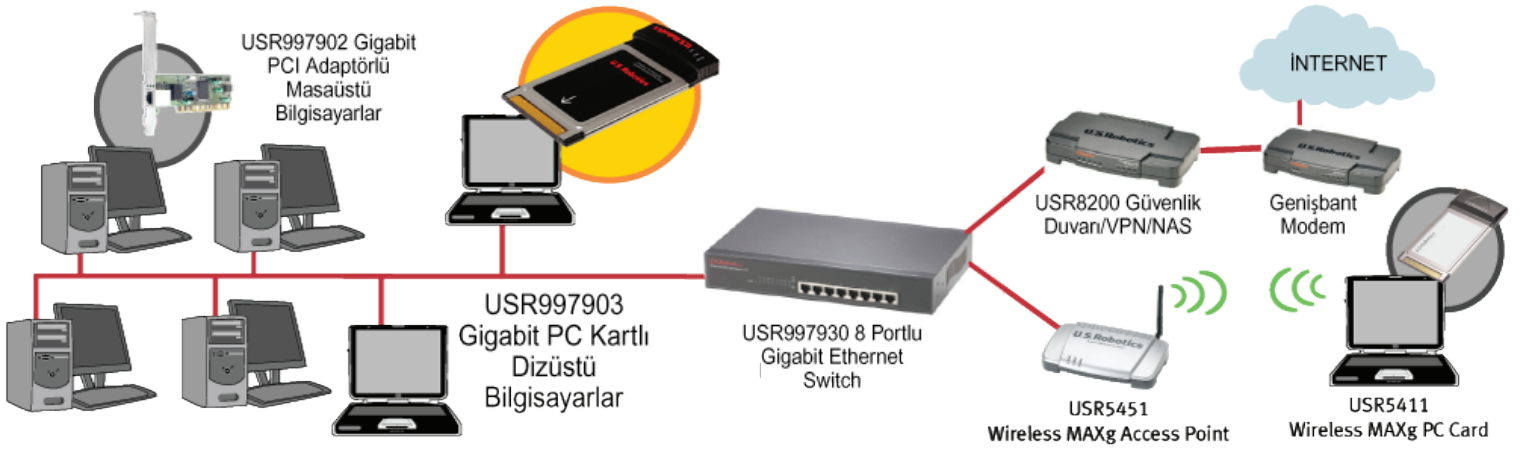

USR997903

GIGABIT ETHERNET PC CARD

KABLOLU AĞ

U.S. Robotics Gigabit Ethernet PC Card'ları, dizüstü bilgisayarlar için inanılmaz fiyatlara 1000 Mbps ağ bağlantısı performansı sağlar. Dizüstü bilgisayar kullanıcıları, en büyük dosyaları (dijital videolar, yüksek çözünürlüklü fotoğraflar, vb.) görülmemiş hızlarda yayınlamak için artık yeni nesil Ethernet ağ bağlantısından faydalanabilirler. Esnekliğinizi en üst derecede artırarak ağınızın hızını otomatik olarak algılar ve 10, 100 veya 1000 Mbps hızlarına uygun şekilde ayarlar. Günümüzün yüksek hızlı ağlarından faydalanabilmek için dizüstü bilgisayarınızın ihtiyaç duyduğu PC Kartı işte bu.

USRobotics®

Dizüstü bilgisayarlar için kolay yüksek performanslı Gigabit ağ sistemleri

Kolay Kurulum

- Basit Kurulum
- Hız ve etkinlik için gösterge LED'leri

Esnek Ethernet Bağlantısı

- 10/100 Mbps ve 1 Gigabit (1000 Mbps) hızlarındaki Ethernet bağlantılarını destekler

Otomatik Algılama

- 10/100/1000 Mbps hızlarını otomatik olarak algılar ve mümkün olan en yüksek hızda bağlantı sağlar

Otomatik Anahtarlama

- Geçiş kablosu gerekmemektedir

Enerji Açısından Verimli

- Ultra düşük güç tüketimi – dizüstü bilgisayarların pillerini tüketmeyecektir

USR997903 GIGABIT ETHERNET PC CARD

SPESİFİKASYONLAR VE STANDARTLAR

GENEL

- PCMCIA CardBus standart uyumluluğu
- 10/100/1000 Mbps hızları için otomatik algılama
- Otomatik MDI/MDIX
- 1000, 100 ve 10 Mbps hat hızı ve etkinliği için gösterge LED'leri
- IEEE 802,3, IEEE 802,3u ve IEEE 802,3ab
- IEEE 802,3x - Tam çift yönlü akış kontrolü
- IEEE 802.1P Katman 2 öncelikli şifreleme
- 802,1Q VLAN etiketleme
- Microsoft NDIS5 (IP, TCP, UDP) Checksum ve Segmentations Task yük boşaltma