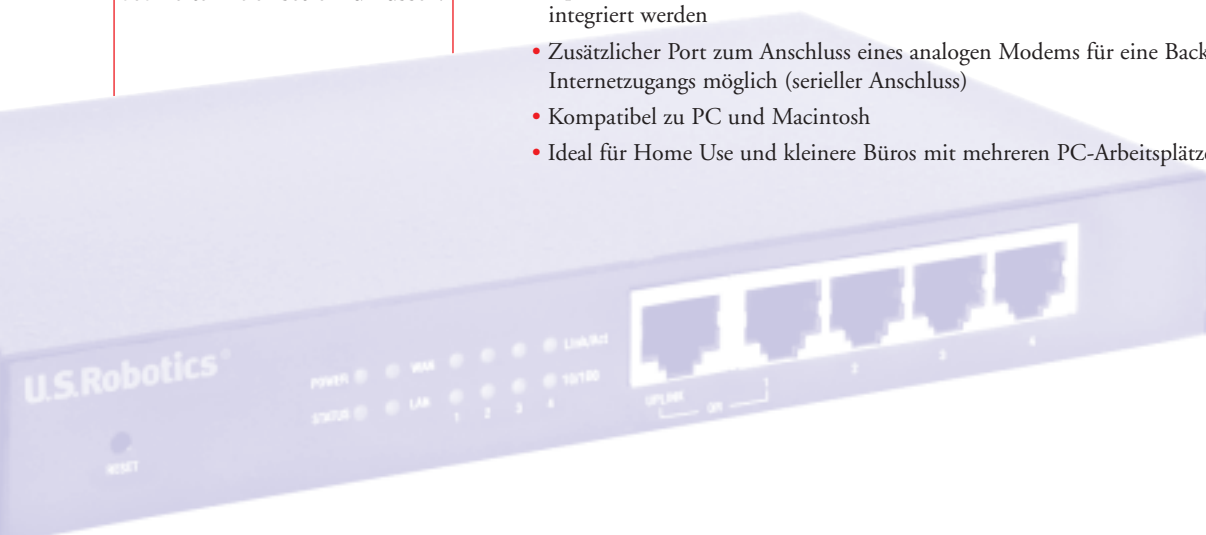

Leistungsmerkmale und Vorteile

- Gemeinsame Nutzung einer Internetverbindung durch mehrere PCs
- Kompatibel zu allen Kabel/DSL-Internetdiensten (Ethernet oder PPPoE)
- Zusätzliche Sicherheit durch integrierte Firewall
- Eingebauter Printserver
- 10/100 Mbit/s Ethernet Port
- Uplink Port – Anschluss zusätzlicher Hubs, mit denen weitere PCs über Standard-Ethernet-Kabel integriert werden
- Zusätzlicher Port zum Anschluss eines analogen Modems für eine Backup-Verbindung des Internetzugangs möglich (serieller Anschluss)
- Kompatibel zu PC und Macintosh
- Ideal für Home Use und kleinere Büros mit mehreren PC-Arbeitsplätzen