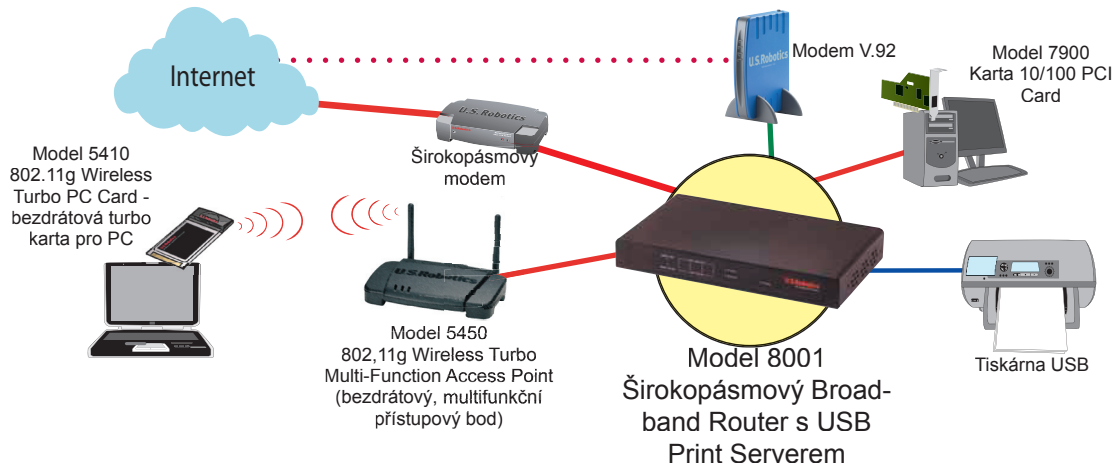

ŠIROKOPÁSMOVÝ BROADBAND ROUTER S USB PRINT SERVEREM