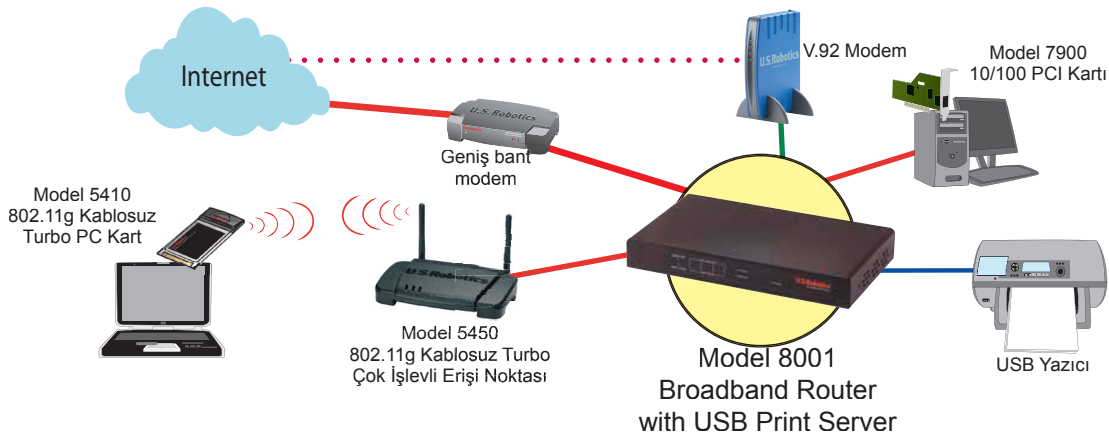

MODEL 8001

KABLOLU AĞ

BROADBAND ROUTER WITH USB PRINT SERVER

U.S. Robotics Broadband Router with USB Print Server, kompakt bir pakette geniş bir özellikler dizisi sağlamaktadır. Genişbant Internet bağlantınız ve USB yazıcınızı birçok bilgisayarla kolaylıkla paylaşın, çevirmeli ağ modem ile bağlantınızı güvenceye alın ve gelişmiş güvenlik duvarıyla bilgisayar korsanlarına karşı ağınızı koruyun. Ev veya küçük işletme ağınızın ihtiyaçlarını karşılayın.

Sorunsuz Ağ bağlantısı

- Ağınızı korumak için gelişmiş güvenlik duvarı (SPI)
- RS-232 seri port, çevirmeli ağ/ISDN ile bağlantınızı güvenceye alabilirsiniz

Entegre Yazıcı Sunucusu

- USB yazıcınızı paylaşımli bir ağ yazıcısı olarak kullanın
- USB 2.0 veya 1.1 yazıcılarla çalışır

Otomatik algılama ve Otomatik anahtarlama

- 10/100 Mbps bağlantıları otomatik olarak algılar
- Geçişli kablo gerektirmez

Kolay Ağ Genişlemesi

- 4 taneye kadar doğrudan, 253 taneye kadar ek hub/anahtar yardımı ile bilgisayar veya Ethernet cihazını destekler