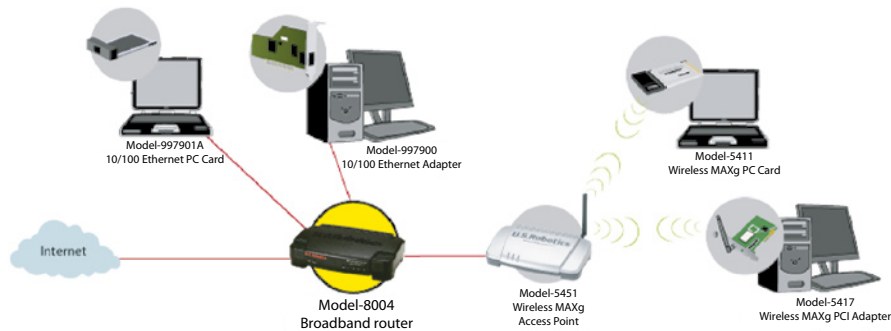

Krachtige beveiliging

- De geavanceerde Stateful Packet Inspection-firewall beveiligt uw netwerk tegen hackers
- Ondersteuning voor Virtual Private Network passthrough (PPTP, IPsec en L2TP) voor zakelijke gebruikers

SecureStack-ontwerp

- Het duurzame, modulaire ontwerp is ideaal voor gebruik in huis of op kantoor. Gemakkelijk en handig stapelbaar met andere netwerk- en breedbandproducten van U.S. Robotics om een overvolle werkplek te voorkomen

Eenvoudig te installeren en te gebruiken

- Met de beknopte installatiegids is de installatie kinderspel: in drie eenvoudige stappen bent u klaar!

Drie producten in één

- Broadband Router, netwerk-firewall en 4-port 10/100 Ethernet-switch

BROADBAND ROUTER

MODEL USR848004

SPECIFICATIES EN NORMEN

- Ondersteunt Universal Plug and Play†
- Eén RJ-45 10/100 Mbps Ethernet WAN-poort
- Vier RJ-45 10/100 Mbps Ethernet LAN-poorten
- IEEE 802.3 10BASE-T Ethernet
- IEEE 802.3u 100BASE-TX Class II Fast Ethernet repeater
- IEEE 802.3x-stroomregeling
- Maximale bandbreedte:
 - Full-duplex: 200 Mbps (voor 100BASE-TX), 20 Mbps (voor 10BASE-T)
 - Half-duplex: 100 Mbps (voor 100BASE-TX), 10 Mbps (voor 10BASE-T)
- Geïntegreerde Stateful Packet Inspection-firewall voor beveiliging
- Statisch en dynamisch IP-adres
- DHCP-server (LAN) en -client (WAN)
- Ondersteuning van PPP over Ethernet (PPPoE)
- Ingesloten PPTP-client
- Ondersteunt VPN-passthrough voor PPTP, IPSec en L2TP
- Ondersteuning van DMZ
- Maximaal 253 clients (met extra hubs en switches)*