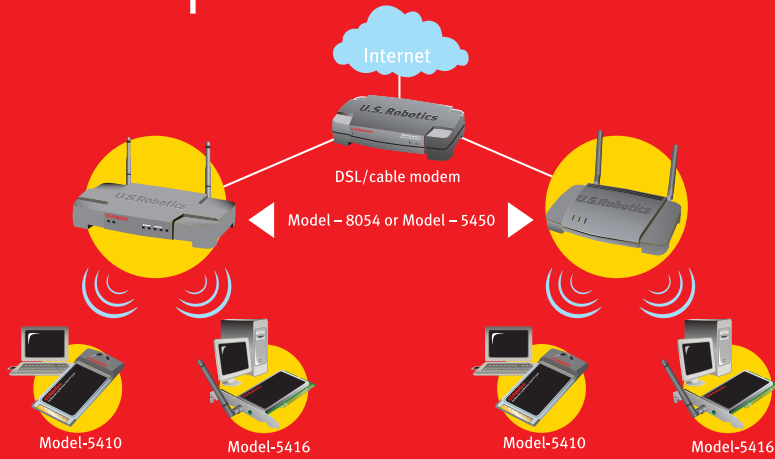

Complete draadloze oplossing

U.S. Robotics 802.11g Wireless Turbo netwerkproducten bieden een complete oplossing. Onze eenvoudig te installeren portfolio zal zeker aan uw netwerkverwachtingen voldoen.