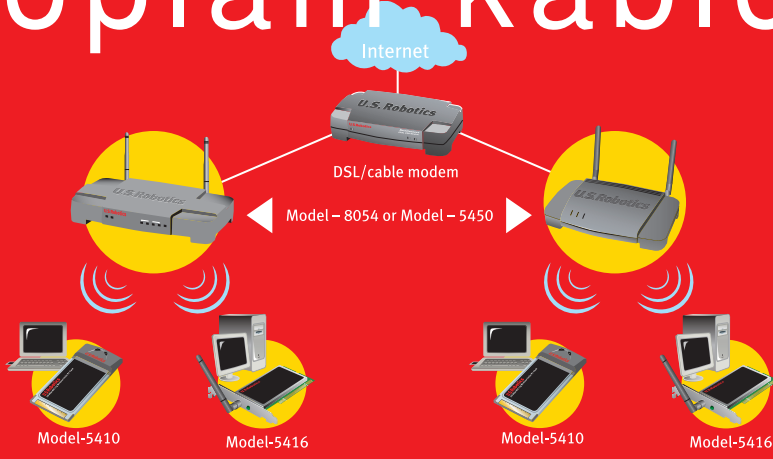

Toplam kablosuz çözüm

U.S. Robotics 802,11g Kablosuz Turbo şebeke bağlantı ürünleri toplam bir çözüm sunar. Montajı kolay port-föyümüz, size özgü şebeke bağlantı ihtiyaçlarını kesinlikle karşılayacaktır.