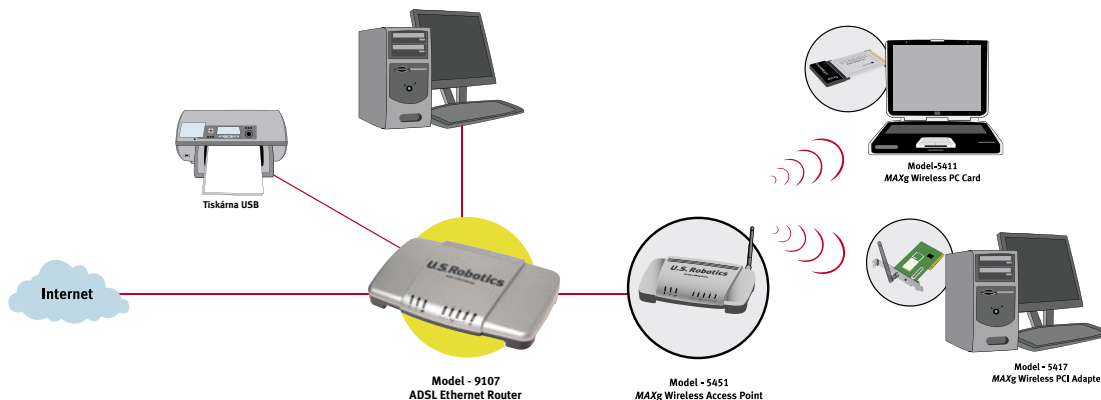

ADSL2+ 4-PORT ROUTER

ADSL MODEM, 4-PORT ROUTER, FIREWALL & A PRINT SERVER

USR9107

SPECIFIKACE A STANDARDY

ADSL

- ADSL2 (ITU-T G.992.3 / ADSL2+ (ITU-T G.992.5): až pro 24 Mbps[†]
- S=1/2 až pro 12 Mbps[†]
- Podporuje G.DMT s plnou rychlostí (ITU-T G.992.1) a T1.413 Issue 2 ADSL: až 8 Mbps přenosové rychlosti stahování a až 1 Mbps odesílání[†]
- Podporuje G.lite (ITU-T G.992.2) ADSL: až 1,5 Mbps přenosové rychlosti stahování a až 512 Kbps odesílání[†]
- Podporuje navázání spojení DSL (ITU-T G.994.1)
- RFC 2516 PPP over Ethernet (Client)
- RFC 2364 PPP over ATM
- RFC 2684 (původně 1483) Multiprotokol přes ATM (pomocí zařízení Bridge a routeru)
- Příloha A nebo B (ITU a ETSI)
- Vícesměrové vysílání videa - VLAN

FUNKCE ZABEZPEČENÍ POMOCÍ BRÁNY FIREWALL

- Stavová inspekce paketů (SPI)
- Odmítnutí služby (Denial of Service)
- Filtrování IP – Destinace pro adresu nebo port a protokolem IP (pouze výstupní)
- Sever Syslog – Hlášení událostí brány firewall
- Průchod VPN (Předávání IPsec, PPTP, L2TP)
- Přístup ke konfiguraci chráněný heslem
- Podpora DMZ a virtuálního serveru

FYZICKÉ

- 4 porty Ethernet RJ-45, 10/100 s automatickým přepínáním/automatickým snímáním
- Port RJ-11 ADSL
- Port USB 1.1/2.0 (pro připojení tiskárny USB)

PŘEDPISY

- EMI - FCC třída B
- Bezpečnost - UL, CUL
- EMI a bezpečnost - CE třída B

UŽIVATELSKÉ FUNKCE

- IP Quality of Service (QoS)
- Dynamická DNS
- Rodičovský zámek (Denní doba a dny v týdnu)

ROZMĚRY A HMOTNOST BALENÍ

- 11 x 3,8 x 8,9 palců (27,94 cm x 9,66 cm x 22,6 cm)
- 3 libry (1,362 kg)

ROZMĚRY A HMOTNOST PRODUKTU

- 5,5 x 9,2 x 1,6 palců (13,97 cm x 23,36 cm x 4,06 cm)
- 1 libra (0,454 kg)

Minimální systémové požadavky

- Konfiguraci HTML lze využít ve všech počítačích podporujících protokol TCP/IP a webový prohlížeč HTML (specifikaci 4.01 nebo vyšší)
- Síť Ethernet vyžaduje počítače s nainstalovanou kartou síťového rozhraní (NIC)
- Tiskový server spolupracuje s tiskárnami USB, které podporují jazyk pro popis stránky (např. PostScript, PCL atd.)

Obsah balení

- ADSL 4-Port Router
- Kabel Ethernet
- Telefonní kabel
- Napájecí adaptér
- Příručka pro rychlou instalaci
- Instalační disk CD-ROM
- Mikrofiltr (zahrnut u některých modelů)

ZÁRUKA

- Dvouletá omezená záruka výrobce od data nákupu

[†] Rychlosti připojení ADSL závisí na nabídkách služeb telefonní společnosti a vzdálenosti od ústředí telekomunikační společnosti.

* Spolupracuje s tiskárnami USB, které podporují jazyk pro popis stránky (např. PostScript, PCL atd.).