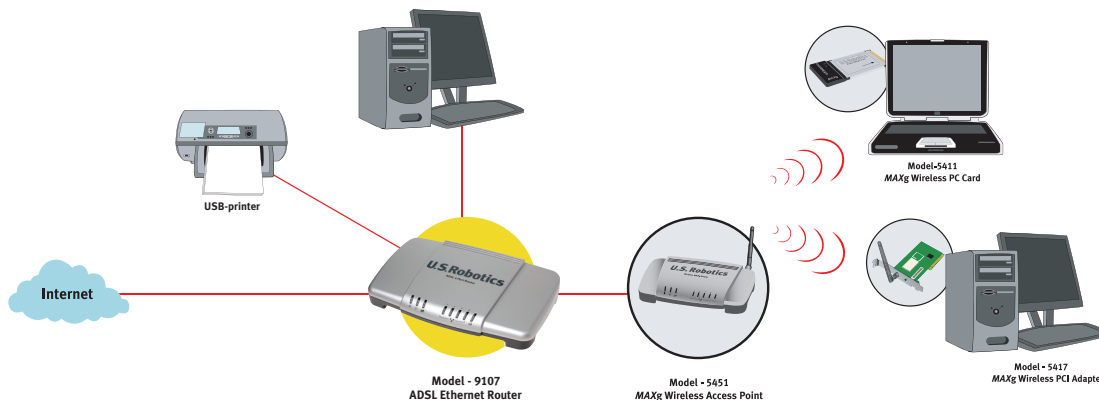

ADSL2+ 4-PORT ROUTER

ADSL-MODEM, 4-PORT ROUTER, FIREWALL EN PRINTSERVER