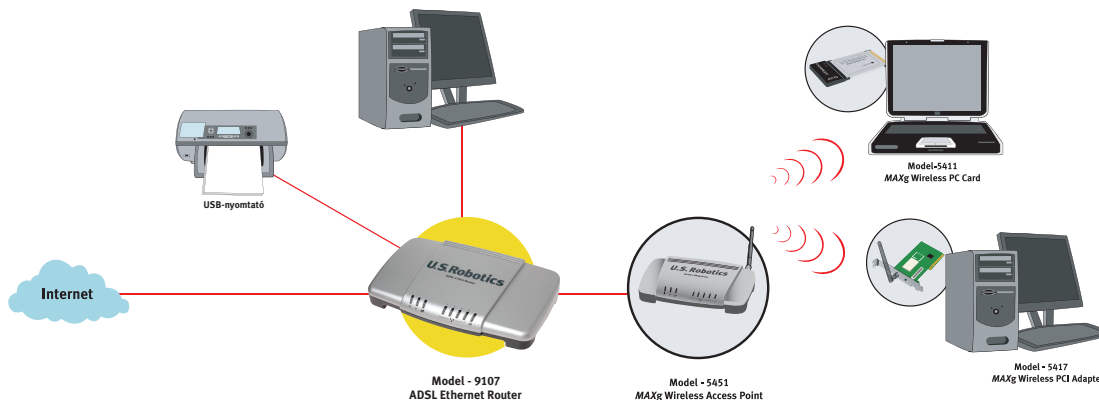

ADSL2+ 4 PORTOS ÚTVÁLASZTÓ

ADSL MODEM, 4 PORTOS ÚTVÁLASZTÓ, TŰZFAL ÉS NYOMTATÓKISZOLGÁLÓ

USR9107

MŰSZAKI JELLEMZŐK ÉS VONATKOZÓ SZABVÁNYOK