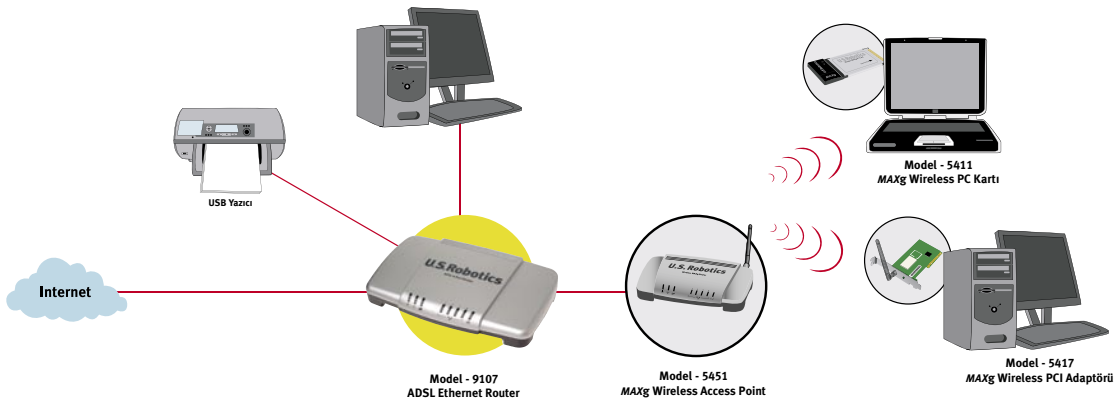

ADSL2+ 4 PORTLU ROUTER

ADSL MODEM, 4 PORTLU ROUTER, GÜVENLİK DUVARI VE YAZICI SUNUCUSU