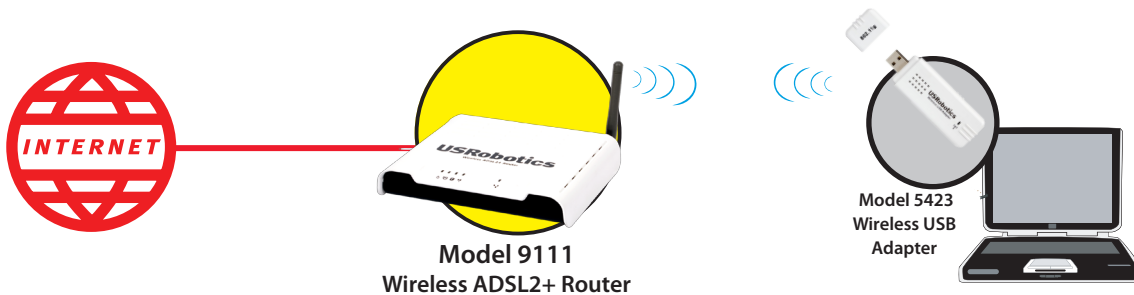

USR019111, USR809111 és USR819111 Wireless ADSL2+ Router

szélessávú
vezeték nélküli hálózat

A USRobotics Wireless ADSL2+ Router minden olyan lehetőséget tartalmaz, amelyekkel maximalizálhatja ADSL szolgáltatásait otthoni és kirodai használathoz. A Wireless ADSL2+ Router nagy teljesítményű ADSL- modemet, tűzfalat és 802.11g vezeték nélküli hozzáférési pontot tartalmaz, így közvetlenül csatlakoztatható az ADSL-vonalhoz. Teljes értékű tűzfalat és rugalmas vezeték nélküli biztonsági titkosítást tartalmaz a vezeték nélküli behatolások ellen. Így már könnyedén szörfözhet vezeték nélkül!

- Szörfözzön vezeték nélkül!
- Teljesen kompatibilis a 802.11g (54 Mbps) és a 802.11b (11 Mbps) szabvánnyal

Meggyőző biztonság

Beépített biztonsági megoldások védik a hálózatot a hackerektől

- Stateful Packet Inspection tűzfal
- A szülői felügyeleti eszközökkel korlátozható a napi és heti internethasználat
- Üzleti felhasználók számára VPN-átjáró támogatása PPTP, IPSec és L2TP protokollhoz
- Titkosítás - WPA2, WEP 64/128 bit, WPA
- MAC-címhitelesítés és SSID-adás letiltása

Egyszerű telepítés és használat

- Egyszerű háromlépéses telepítéssel percek alatt beállítható a készülék és az internetkapcsolat megosztása

Univerzális csatlakoztathatóság

- Ethernet-port a vezetékes eszközök közvetlen csatlakoztatásához; további elosztókkal és kapcsolókkal akár 253 eszköz is csatlakoztatható (vezeték nélküli is)