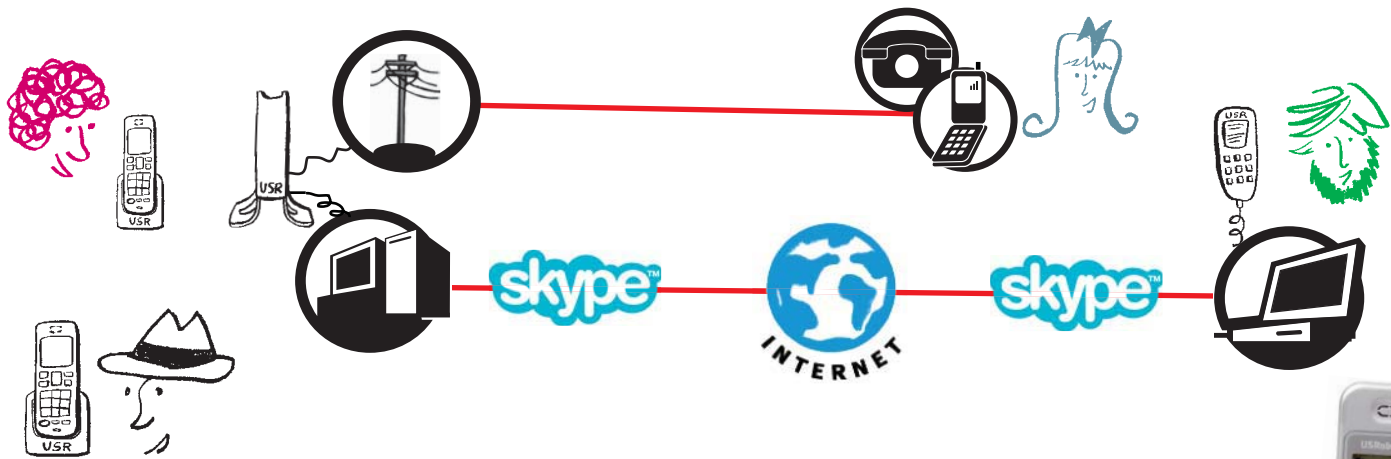

MODEL 9631 CORDLESS DUAL PHONE VOOR SKYPE EXTRA TELEFOON

SPECIFICATIES EN NORMEN

Algemeen

- Gecertificeerd door Skype
- Technologie voor echo- en ruisonderdrukking
- Ondersteunt polyfone beltonen
- Draadloze DECT-technologie
- Registratie van meerdere telefoons mogelijk (max. 4)
- 120 uur stand-by en 10 uur gesprekstijd
- Bereik: 300 m buitenshuis/50 m binnenshuis

Belangrijkste functies

- Bel en wordt gebeld via Skype of via de vaste telefoonlijn
- Wisselgesprekken en naam-/nummerweergave voor zowel Skype- als vaste oproepen
- De mogelijkheid om Skype-oproepen in de wacht te plaatsen en tussen Skype- en vaste oproepen te wisselen
- Skype-functies:
  - Lijst met contactpersonen en statusweergave
  - Gespreksgeschiedenis met de laatste 10 oproepen
  - Skype-vergadergesprekken met twee andere Skype-gebruikers
- Kan worden ingesteld om standaard via Skype of via de vaste telefoonlijn te bellen
- Keuze uit verschillende beltonen voor beide lijnen
- Mogelijkheid om de telefoon vanaf het basisstation te bellen
- Batterij-indicator en waarschuwingstoon als u buiten het bereik bent

Omgeving

- Vochtigheidsgraad tijdens/buiten bedrijf: 20~80%/5~95% (niet condenserend)
- Temperatuur tijdens/buiten bedrijf: 0~50°C/-20~70°C

Fysiek

- Grafisch LCD-scherm met achtergrondverlichting
- Toetsenblok met achtergrondverlichting
- Geïntegreerde luidspreker en koptelefoonaansluiting

Afmetingen/gewicht

- Telefoon: 15,4 x 4,8 x 2,8 cm
- Lader: 8,7 x 6,1 x 6,5 cm
- Verpakking: 19,05 x 17,48 x 4,78 cm/0,47 kg

Talen

- **Verpakking:** Engels, Frans, Italiaans, Duits, Spaans, Turks
- **Installatiegids:** Engels, Frans, Italiaans, Duits, Spaans, Turks
- **Gebruikershandleiding op cd:** Nederlands, Arabisch, Tsjechisch, Engels, Frans, Duits, Italiaans, Hongaars, Pools, Russisch, Spaans, Zweeds, Turks

Reglementair

- FCC klasse B
- UL/CUL
- CE klasse B
- DECT-frequentie:
  - Europa: 1880 - 1900 MHz
  - Noord-Amerika: 1920 - 1930 MHz

Inhoud verpakking

- Extra draadloze USRobotics-telefoon met batterij
- Lader
- Netvoedingsadapter (voor lader)
- Beknopte installatiegids

Minimale systeemvereisten

- Geïnstalleerd 9630 basisstation

Garantie

- Twee jaar beperkte fabrieksgarantie vanaf de aankoopdatum

USRobotics®

*Ondersteuning voor nummerweergave door de telefoonmaatschappij/PTT vereist

IC-markering
Approuvé par IC